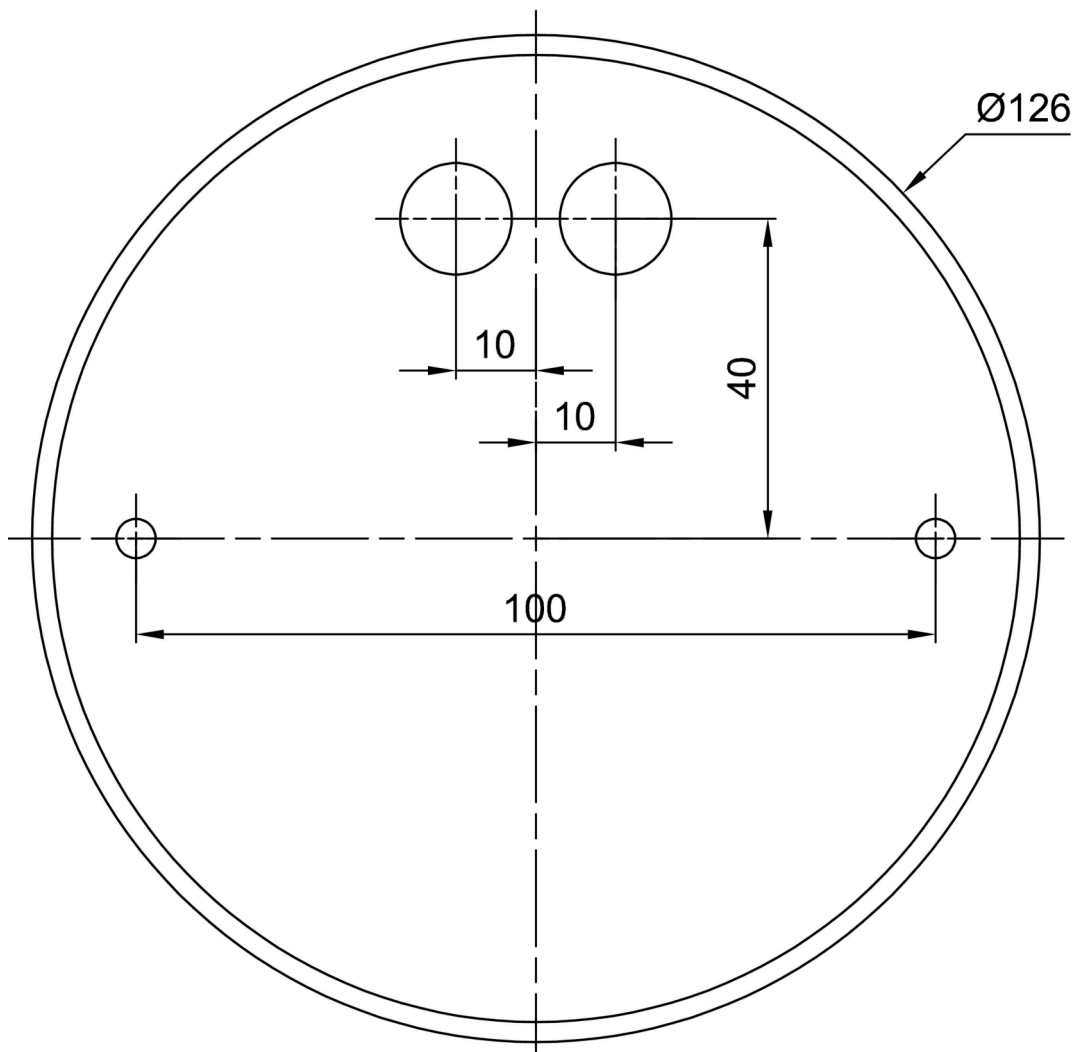

Technisch

Arten von leuchten	Dimmbar
Befestigungsart	Anhänger - Stab
Basismaterial	Stahl
Schattenmaterial	Kunststoffopal (FO) mit Metallkragen
Grundfarbe	Schwarz Ral9005
Schattenfarbe	Weiß schwarz
Schatten halten	Faltsystem
Montageort	Decke
Breite	300 mm
Länge	300 mm
Höhe	80 mm
Durchmesser	Ø 300 mm
Scharnierlänge	1000 mm
Montageloch	3xØ5mm
Kabeldurchgang	2xØ16mm
Energieklasse	D
Betriebstemperatur	von -20°C bis +30°C

Einbaumaße:

Zusätzliches Sortiment:

Lampenschirm

Produktcode	Name	Farbe	Beschreibung	Bild	Zeichnung
20634	F01C	Weiß schwarz		