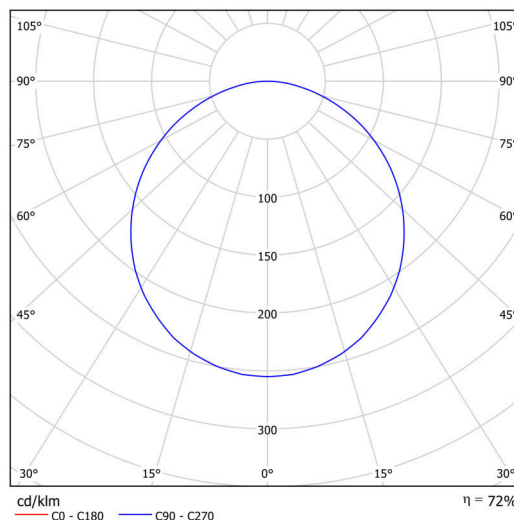

KRUGER P1 FO

Produktcode: KRU60663

Art: LED-1L14E500ZKN62/FOC1/z5 C DALI 4K#

Kurzbeschreibung der leuchte: Schwarze Farbe | Pendelleuchte mit LED | dimmbares DALI | Opaler Kunststoffschirm | dekorativer Kragen

Technisch

Arten von leuchten	Dimmbar
Befestigungsart	Anhänger - Stab
Basismaterial	Stahl
Schattenmaterial	Kunststoffopal (FO) mit Metallkragen
Grundfarbe	Schwarz Ral9005
Schattenfarbe	Weiß schwarz
Schatten halten	Faltsystem
Montageort	Decke
Breite	300 mm
Länge	300 mm
Höhe	80 mm
Durchmesser	Ø 300 mm
Scharnierlänge	1000 mm
Montageloch	3xØ5mm
Kabeldurchgang	2xØ16mm
Energieklasse	D
Betriebstemperatur	von -20°C bis +30°C

Elektrisch

Energieverbrauch	13 W
Schutz vor Eindringen	IP40
Steckdose	LED modul
Klemme	Schnappklemmenblock
Anzahl der Leuchte pro Spannungssicherung B10A	31 Stck
Anzahl der Leuchte pro Spannungssicherung B16A	50 Stck
Anzahl der Leuchte pro Spannungssicherung C10A	52 Stck
Anzahl der Leuchte pro Spannungssicherung C16A	85 Stck

Leuchtend

Leuchtenlichtstrom	1330 lm
Lichtstrom der quelle	2080 lm
Leuchteneffizienz	102 lm/W
Temperature	4000 K
LED-Lebensdauer L80/B10	100000 Std.
CRI	Ra80
MacAdam	3
Fotobiologische Sicherheit der Leuchte	Risk group 0

Eulum-Daten für Berechnungsprogramme sind unter www.osmont.cz verfügbar.