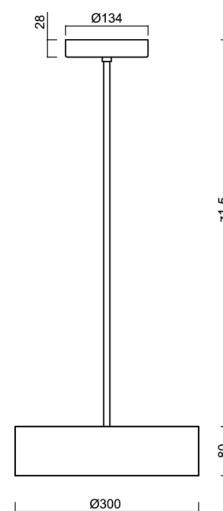

KRUGER P1 FO

Produktcode: KRU60663

Art: LED-1L14E500ZKN62/FOC1/z5 C DALI 4K#

Kurzbeschreibung der leuchte: Schwarze Farbe | Pendelleuchte mit LED | dimmbares DALI | Opaler Kunststoffschirm | dekorativer Kragen

Technisch

Arten von leuchten	Dimmbar
Befestigungsart	Anhänger - Stab
Basismaterial	Stahl
Schattenmaterial	Kunststoffopal (FO) mit Metallkragen
Grundfarbe	Schwarz Ral9005
Schattenfarbe	Weiß schwarz
Schatten halten	Faltsystem
Montageort	Decke
Breite	300 mm
Länge	300 mm
Höhe	80 mm
Durchmesser	Ø 300 mm
Scharnierlänge	1000 mm
Montageloch	3xØ5mm
Kabeldurchgang	2xØ16mm
Energieklasse	D
Betriebstemperatur	von -20°C bis +30°C

Elektrisch

Energieverbrauch	13 W
Schutz vor Eindringen	IP40
Steckdose	LED modul
Klemme	Schnappklemmenblock
Anzahl der Leuchte pro Spannungssicherung B10A	31 Stck
Anzahl der Leuchte pro Spannungssicherung B16A	50 Stck
Anzahl der Leuchte pro Spannungssicherung C10A	52 Stck
Anzahl der Leuchte pro Spannungssicherung C16A	85 Stck

Leuchtend

Leuchtenlichtstrom	1330 lm
Lichtstrom der quelle	2080 lm
Leuchteneffizienz	102 lm/W
Temperature	4000 K
LED-Lebensdauer L80/B10	100000 Std.
CRI	Ra80
MacAdam	3
Fotobiologische Sicherheit der Leuchte	Risk group 0

Eulum-Daten für Berechnungsprogramme sind unter www.osmont.cz verfügbar.