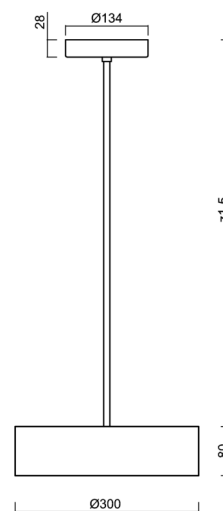

KRUGER P1 FO

Produktcode: KRU60662

Art: LED-1L14E500ZKN62/FOC1/z5 C 4K#

Kurzbeschreibung der leuchte: Schwarze Farbe |
Pendelleuchte mit LED | AN AUS | Opaler Kunststoffschirm |
dekorativer Kragen

Technisch

Arten von leuchten	Klassisch on/off
Befestigungsart	Anhänger - Stab
Basismaterial	Stahl
Schattenmaterial	Kunststoffopal (FO) mit Metallkragen
Grundfarbe	Schwarz Ral9005
Schattenfarbe	Weiß schwarz
Schatten halten	Faltsystem
Montageort	Decke
Breite	300 mm
Länge	300 mm
Höhe	80 mm
Durchmesser	ø 300 mm
Scharnierlänge	1000 mm
Montageloch	3xø5mm
Kabeldurchgang	2xø16mm
Energieklasse	D
Betriebstemperatur	von -20°C bis +30°C

Elektrisch

Energieverbrauch	13 W
Schutz vor Eindringen	IP40
Steckdose	LED modul
Klemme	Schnappklemmenblock
Anzahl der Leuchte pro Spannungssicherung B10A	37 Stck
Anzahl der Leuchte pro Spannungssicherung B16A	59 Stck
Anzahl der Leuchte pro Spannungssicherung C10A	37 Stck
Anzahl der Leuchte pro Spannungssicherung C16A	59 Stck

Leuchtdend

Leuchtenlichtstrom	1330 lm
Lichtstrom der quelle	2080 lm
Leuchteneffizienz	102 lm/W
Temperature	4000 K
LED-Lebensdauer L80/B10	100000 Std.
CRI	Ra80
MacAdam	3
Fotobiologische Sicherheit der Leuchte	Risk group 0

Eulum-Daten für Berechnungsprogramme sind unter www.osmont.cz verfügbar.