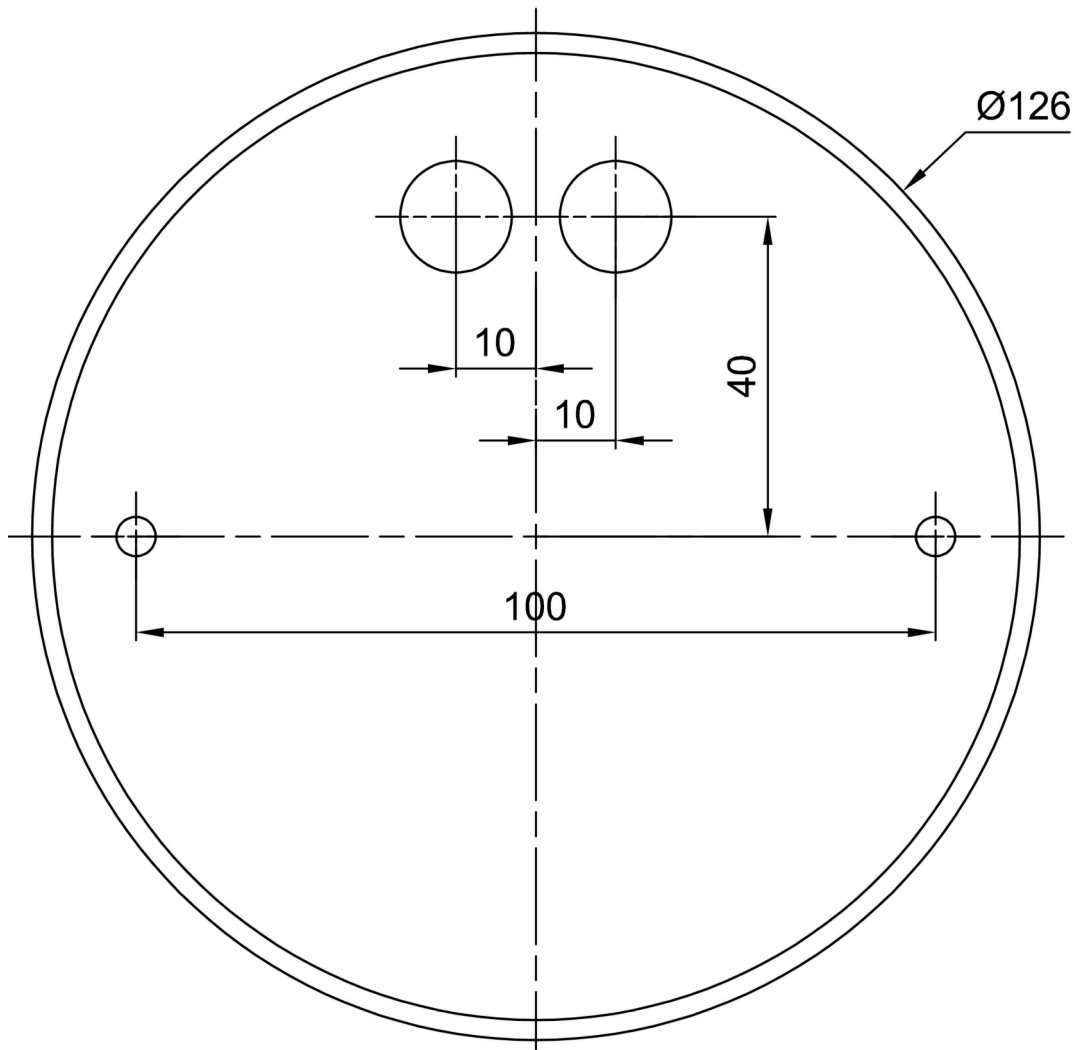

Technisch

Arten von leuchten	Klassisch on/off
Befestigungsart	Anhänger - Stab
Basismaterial	Stahl
Schattenmaterial	Kunststoffopal (FO) mit Metallkragen
Grundfarbe	Schwarz Ral9005
Schattenfarbe	Weiß schwarz
Schatten halten	Faltsystem
Montageort	Decke
Breite	300 mm
Länge	300 mm
Höhe	80 mm
Durchmesser	ø 300 mm
Scharnierlänge	1000 mm
Montageloch	3xø5mm
Kabeldurchgang	2xø16mm
Energieklasse	D
Betriebstemperatur	von -20°C bis +30°C

Einbaumaße:

Zusätzliches Sortiment:

Lampenschirm

Produktcode	Name	Farbe	Beschreibung	Bild	Zeichnung
20634	F01C	Weiß schwarz		