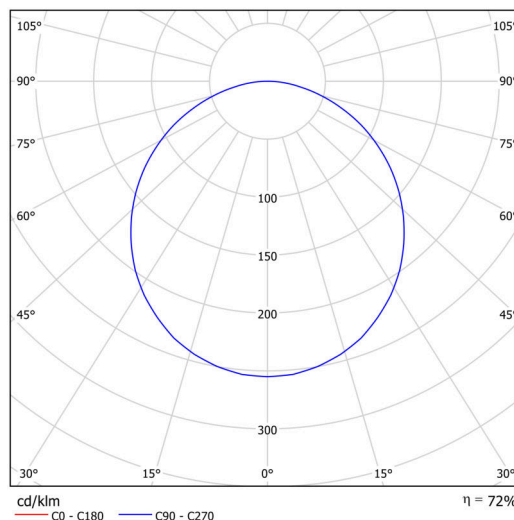

KRUGER P1 FO

Produktcode: KRU60662

Art: LED-1L14E500ZKN62/FOC1/z5 C 4K#

Kurzbeschreibung der leuchte: Schwarze Farbe |
Pendelleuchte mit LED | AN AUS | Opaler Kunststoffschirm |
dekorativer Kragen

Technisch

Arten von leuchten	Klassisch on/off
Befestigungsart	Anhänger - Stab
Basismaterial	Stahl
Schattenmaterial	Kunststoffopal (FO) mit Metallkragen
Grundfarbe	Schwarz Ral9005
Schattenfarbe	Weiß schwarz
Schatten halten	Faltsystem
Montageort	Decke
Breite	300 mm
Länge	300 mm
Höhe	80 mm
Durchmesser	ø 300 mm
Scharnierlänge	1000 mm
Montageloch	3xø5mm
Kabeldurchgang	2xø16mm
Energieklasse	D
Betriebstemperatur	von -20°C bis +30°C

Elektrisch

Energieverbrauch	13 W
Schutz vor Eindringen	IP40
Steckdose	LED modul
Klemme	Schnappklemmenblock
Anzahl der Leuchte pro Spannungssicherung B10A	37 Stck
Anzahl der Leuchte pro Spannungssicherung B16A	59 Stck
Anzahl der Leuchte pro Spannungssicherung C10A	37 Stck
Anzahl der Leuchte pro Spannungssicherung C16A	59 Stck

Leuchtdend

Leuchtenlichtstrom	1330 lm
Lichtstrom der quelle	2080 lm
Leuchteneffizienz	102 lm/W
Temperature	4000 K
LED-Lebensdauer L80/B10	100000 Std.
CRI	Ra80
MacAdam	3
Fotobiologische Sicherheit der Leuchte	Risk group 0

Eulum-Daten für Berechnungsprogramme sind unter www.osmont.cz verfügbar.