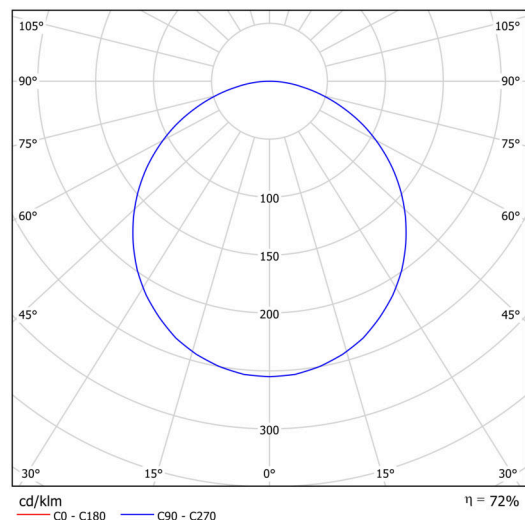

KRUGER P1 F0

Produktcode: KRU60276

Art: Privat: LED-1L14E500ZKN62/F01C/z5 NK3HST C 3K#

Technisch

Arten von leuchten	Notfall kombiniert
Befestigungsart	Anhänger - Stab
Basismaterial	Stahl
Schattenmaterial	Kunststoffopal (FO) mit Metallkragen
Schattenfarbe	Weiß schwarz
Schatten halten	Faltsystem
Montageort	Decke
Breite	300 mm
Länge	300 mm
Höhe	80 mm
Montageloch	3xØ5mm
Kabeldurchgang	2xØ16mm
Schlagfestigkeit	IKxx

Elektrisch

Energieverbrauch	13 W
Schutz vor Eindringen	IP40
Steckdose	LED modul
Akku-Typ	LiFePO4
Notzeit	3 Std.
Klemme	Schnappklemmenblock

Leuchtend

Leuchtenlichtstrom	1280 lm
Lichtstrom der quelle	2000 lm
Lichtstrom der Lichtquelle im Notbetrieb	200 lm
Temperature	3000 K
LED-Lebensdauer L80/B10	100000 Std.
CRI	Ra80
MacAdam	3
Fotobiologische Sicherheit der Leuchte	Risk group 0

Eulum-Daten für Berechnungsprogramme sind unter www.osmont.cz verfügbar.