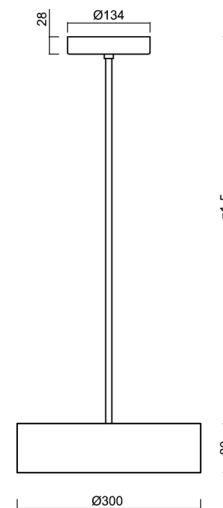

KRUGER P1 F0

Privat: LED-1L14E500ZKN62/F01C/z5 NK3HST C 3K#

WWW.OSMONT.CZ

KRUGER P1 F0

Produktcode: KRU60276

Art: Privat: LED-1L14E500ZKN62/F01C/z5 NK3HST C 3K#

Technisch

Arten von leuchten	Notfall kombiniert
Befestigungsart	Anhänger - Stab
Basismaterial	Stahl
Schattenmaterial	Kunststoffopal (FO) mit Metallkragen
Schattenfarbe	Weiß schwarz
Schatten halten	Faltsystem
Montageort	Decke
Breite	300 mm
Länge	300 mm
Höhe	80 mm
Montageloch	3xØ5mm
Kabeldurchgang	2xØ16mm
Schlagfestigkeit	IKxx

Elektrisch

Energieverbrauch	13 W
Schutz vor Eindringen	IP40
Steckdose	LED modul
Akku-Typ	LiFePO4
Notzeit	3 Std.
Klemme	Schnappklemmenblock

Leuchtend

Leuchtenlichtstrom	1280 lm
Lichtstrom der quelle	2000 lm
Lichtstrom der Lichtquelle im Notbetrieb	200 lm
Temperature	3000 K
LED-Lebensdauer L80/B10	100000 Std.
CRI	Ra80
MacAdam	3
Fotobiologische Sicherheit der Leuchte	Risk group 0

Eulum-Daten für Berechnungsprogramme sind unter www.osmont.cz verfügbar.

Logistik

EAN	8591728157708
Anzahl kartons	1 Stck

**Die Garantie für die Batterien gilt für 12 Monate ab Kaufdatum.*

Einbaumaße: