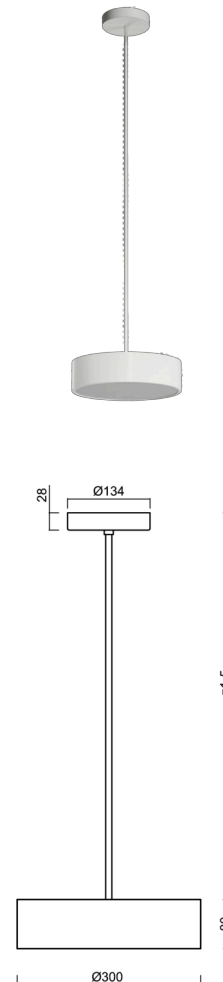

KRUGER P1 F0

IN-12ZKN62/F01B/z5 B*

WWW.OSMONT.CZ

KRUGER P1 F0

Produktcode: KRU40012

Art: IN-12ZKN62/F01B/z5 B*

Kurzbeschreibung der leuchte: Weiße Farbe | Pendelleuchte E27 | AN AUS | Opaler Kunststoffschirm | dekorativer Krug

Technisch

Arten von leuchten	Klassisch on/off
Befestigungsart	Anhänger - Stab
Basismaterial	Stahl
Schattenmaterial	Kunststoffopal (FO) mit Metallkrug
Grundfarbe	Weiß Ral9003
Schattenfarbe	Weiß
Schatten halten	Faltsystem
Montageort	Decke
Breite	300 mm
Länge	300 mm
Höhe	80 mm
Durchmesser	ø 300 mm
Scharnierlänge	1000 mm
Montageloch	3xø5mm
Kabeldurchgang	2xø16mm
Betriebstemperatur	von -20°C bis +30°C

Elektrisch

Energieverbrauch	25 W
Schutz vor Eindringen	IP40
Steckdose	E27
Klemme	Schnappklemmenblock

Leuchtend

Fotobiologische Sicherheit der Leuchte	Risk group 0
--	--------------

Eulum-Daten für Berechnungsprogramme sind unter www.osmont.cz verfügbar.