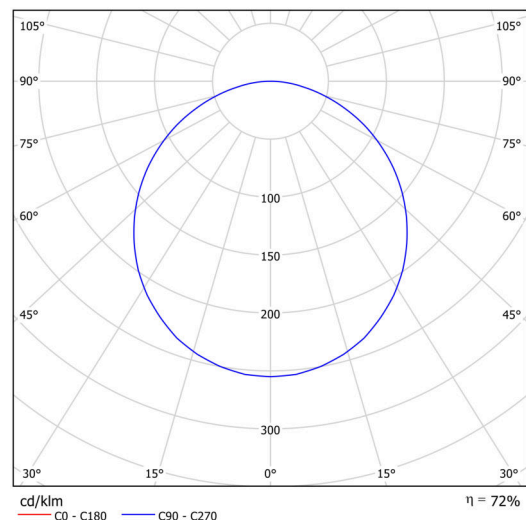

KRUGER P1 F0

Produktcode: KRU40012

Art: IN-12ZKN62/F01B/z5 B*

Kurzbeschreibung der leuchte: Weiße Farbe | Pendelleuchte E27 | AN AUS | Opaler Kunststoffschirm | dekorativer Krug

Technisch

Arten von leuchten	Klassisch on/off
Befestigungsart	Anhänger - Stab
Basismaterial	Stahl
Schattenmaterial	Kunststoffopal (FO) mit Metallkrug
Grundfarbe	Weiß Ral9003
Schattenfarbe	Weiß
Schatten halten	Faltsystem
Montageort	Decke
Breite	300 mm
Länge	300 mm
Höhe	80 mm
Durchmesser	ø 300 mm
Scharnierlänge	1000 mm
Montageloch	3xø5mm
Kabeldurchgang	2xø16mm
Betriebstemperatur	von -20°C bis +30°C

Elektrisch

Energieverbrauch	25 W
Schutz vor Eindringen	IP40
Steckdose	E27
Klemme	Schnappklemmenblock

Leuchtend

Fotobiologische Sicherheit der Leuchte	Risk group 0

Eulum-Daten für Berechnungsprogramme sind unter www.osmont.cz verfügbar.