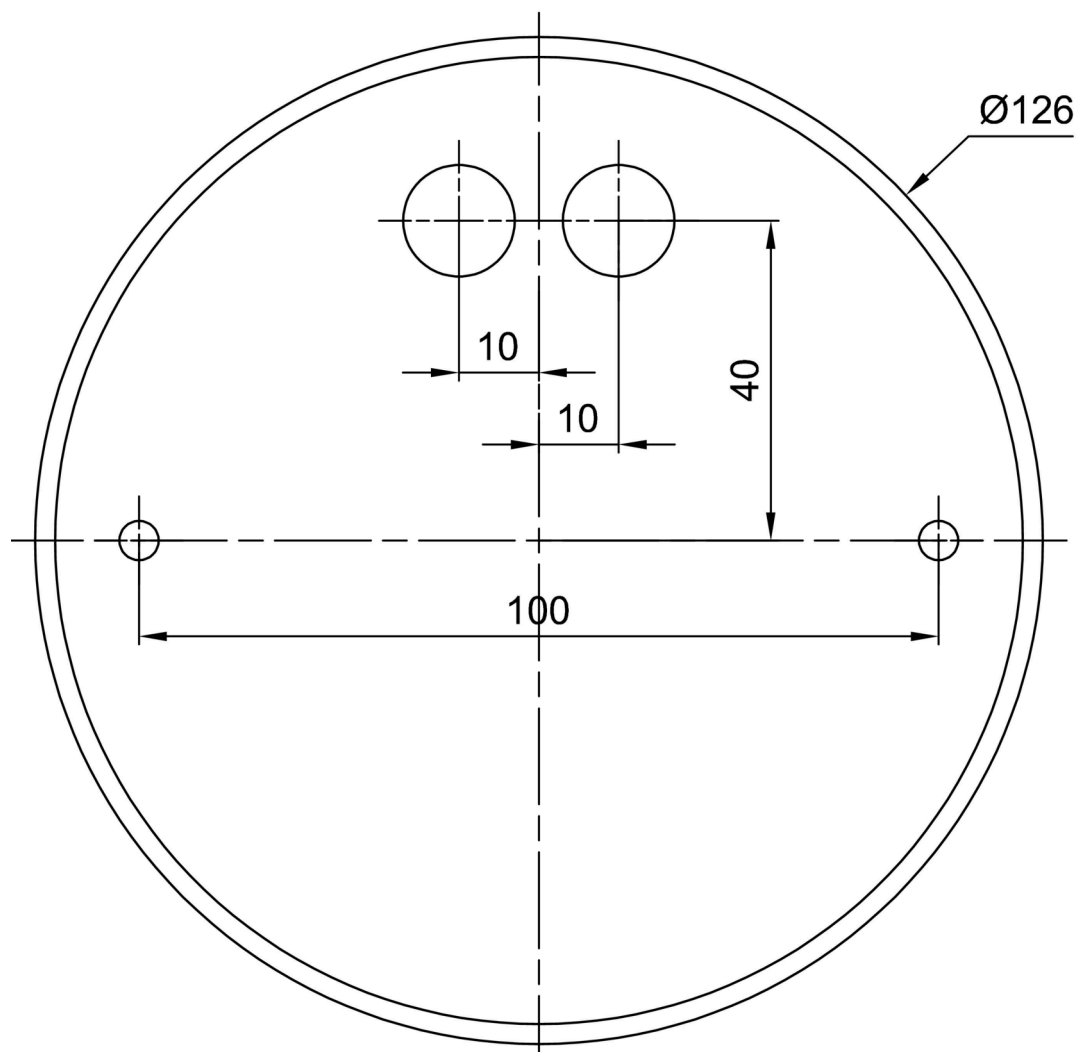

Logistik

EAN	8591728080570
Gewicht NTTO	2.8 Kg
Gewicht BTTO	3.6 Kg
Garantie*	60 Monate

*Die Garantie für die Batterien gilt für 12 Monate ab Kaufdatum.

Einbaumaße: