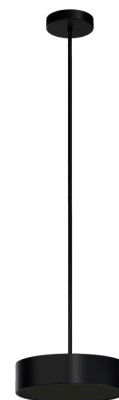

Eulum-Daten für Berechnungsprogramme sind unter www.osmont.cz verfügbar.