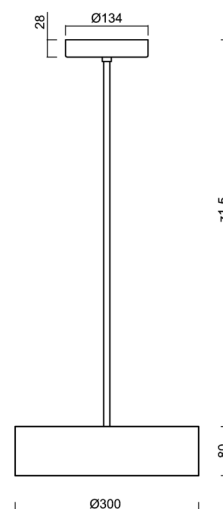

KRUGER P1 FC

Produktcode: KRU60675

Art: LED-1L14E700ZKN62/FC1C/z5 C DALI 4K#

Kurzbeschreibung der leuchte: Schwarze Farbe |
Pendelleuchte mit LED | dimmbares DALI | Design schwarzer
Schirm | dekorativer Kragen

Technisch

Arten von leuchten	Dimmbar
Befestigungsart	Anhänger - Stab
Basismaterial	Stahl
Schattenmaterial	schwarzer Kunststoff mit Metallkragen
Grundfarbe	Schwarz Ral9005
Schattenfarbe	Schwarz
Schatten halten	Faltsystem
Montageort	Decke
Breite	300 mm
Länge	300 mm
Höhe	80 mm
Durchmesser	Ø 300 mm
Scharnierlänge	1000 mm
Montageloch	3xØ5mm
Kabeldurchgang	2xØ16mm
Energieklasse	D
Betriebstemperatur	von -20°C bis +30°C

Elektrisch

Energieverbrauch	18 W
Schutz vor Eindringen	IP40
Steckdose	LED modul
Klemme	Schnappklemmenblock
Anzahl der Leuchte pro Spannungssicherung B10A	31 Stck
Anzahl der Leuchte pro Spannungssicherung B16A	50 Stck
Anzahl der Leuchte pro Spannungssicherung C10A	52 Stck
Anzahl der Leuchte pro Spannungssicherung C16A	85 Stck

Leuchtend

Leuchtenlichtstrom	310 lm
Lichtstrom der quelle	2810 lm
Leuchteneffizienz	17 lm/W
Temperature	4000 K
LED-Lebensdauer L80/B10	100000 Std.
CRI	Ra80
MacAdam	3
Fotobiologische Sicherheit der Leuchte	Risk group 0

Eulum-Daten für Berechnungsprogramme sind unter www.osmont.cz verfügbar.