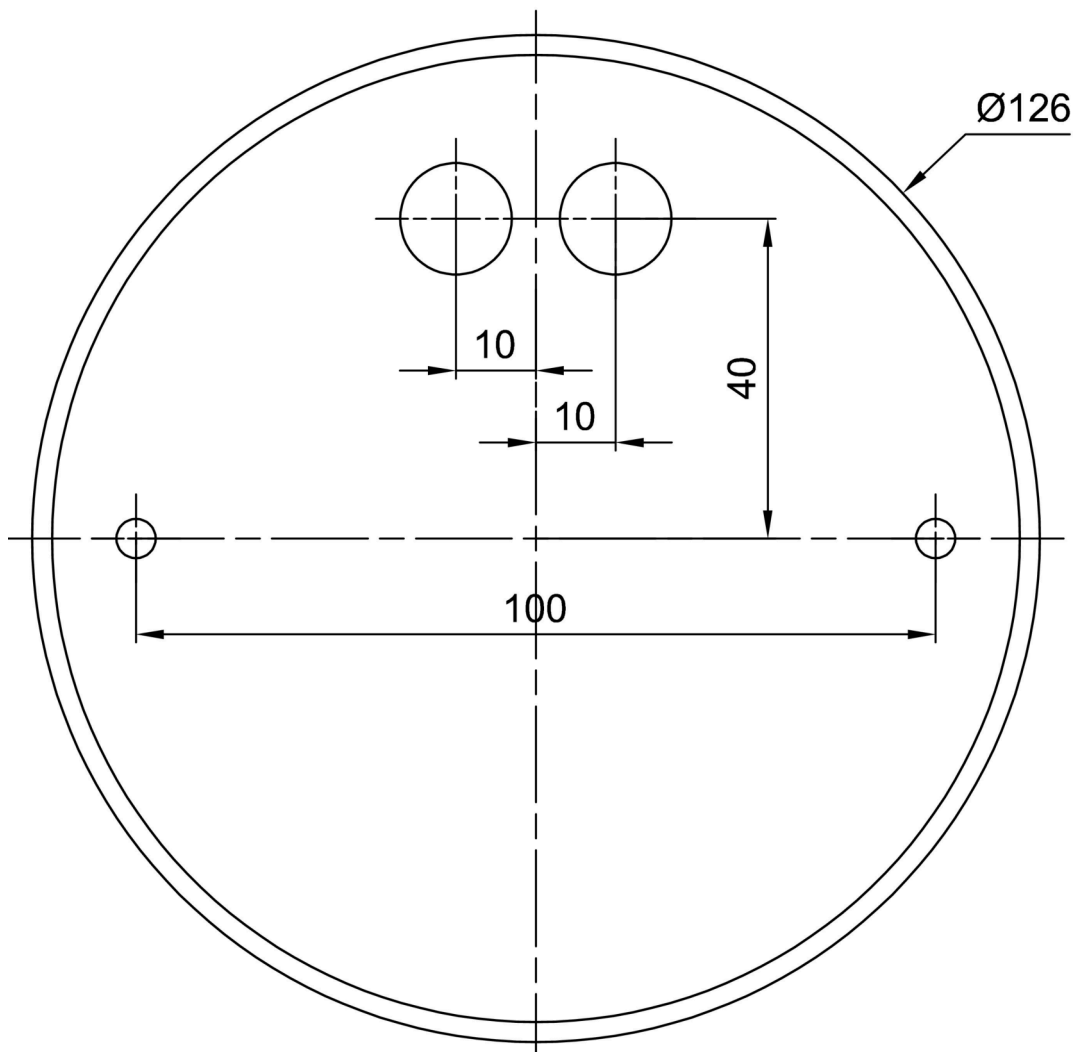

Technisch

Arten von leuchten	Dimmbar
Befestigungsart	Anhänger - Stab
Basismaterial	Stahl
Schattenmaterial	schwarzer Kunststoff mit Metallkragen
Grundfarbe	Schwarz Ral9005
Schattenfarbe	Schwarz
Schatten halten	Faltsystem
Montageort	Decke
Breite	300 mm
Länge	300 mm
Höhe	80 mm
Durchmesser	Ø 300 mm
Scharnierlänge	1000 mm
Montageloch	3xØ5mm
Kabeldurchgang	2xØ16mm
Energieklasse	D
Betriebstemperatur	von -20°C bis +30°C

Einbaumaße:

Zusätzliches Sortiment:

Lampenschirm

Produktcode	Name	Farbe	Beschreibung	Bild	Zeichnung
20636	FC1C	Schwarz		 A photograph of a black, cylindrical lampshade with a slightly flared top and bottom edge, centered in the 'Bild' column.	