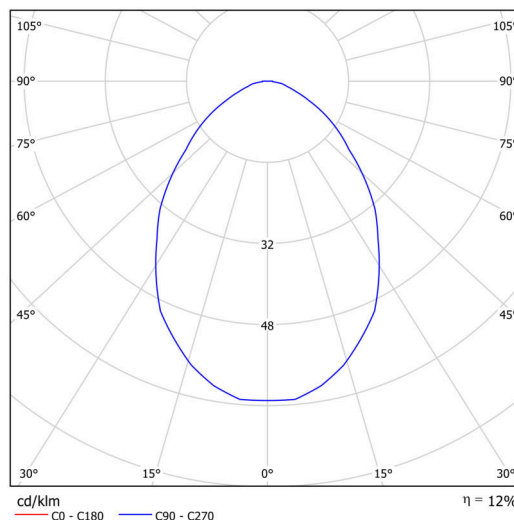

KRUGER P1 FC

Produktcode: KRU60675

Art: LED-1L14E700ZKN62/FC1C/z5 C DALI 4K#

Kurzbeschreibung der leuchte: Schwarze Farbe |
Pendelleuchte mit LED | dimmbares DALI | Design schwarzer
Schirm | dekorativer Kragen

Technisch

Arten von leuchten	Dimmbar
Befestigungsart	Anhänger - Stab
Basismaterial	Stahl
Schattenmaterial	schwarzer Kunststoff mit Metallkragen
Grundfarbe	Schwarz Ral9005
Schattenfarbe	Schwarz
Schatten halten	Faltsystem
Montageort	Decke
Breite	300 mm
Länge	300 mm
Höhe	80 mm
Durchmesser	Ø 300 mm
Scharnierlänge	1000 mm
Montageloch	3xØ5mm
Kabeldurchgang	2xØ16mm
Energieklasse	D
Betriebstemperatur	von -20°C bis +30°C

Elektrisch

Energieverbrauch	18 W
Schutz vor Eindringen	IP40
Steckdose	LED modul
Klemme	Schnappklemmenblock
Anzahl der Leuchte pro Spannungssicherung B10A	31 Stck
Anzahl der Leuchte pro Spannungssicherung B16A	50 Stck
Anzahl der Leuchte pro Spannungssicherung C10A	52 Stck
Anzahl der Leuchte pro Spannungssicherung C16A	85 Stck

Leuchtend

Leuchtenlichtstrom	310 lm
Lichtstrom der quelle	2810 lm
Leuchteneffizienz	17 lm/W
Temperature	4000 K
LED-Lebensdauer L80/B10	100000 Std.
CRI	Ra80
MacAdam	3
Fotobiologische Sicherheit der Leuchte	Risk group 0

Eulum-Daten für Berechnungsprogramme sind unter www.osmont.cz verfügbar.