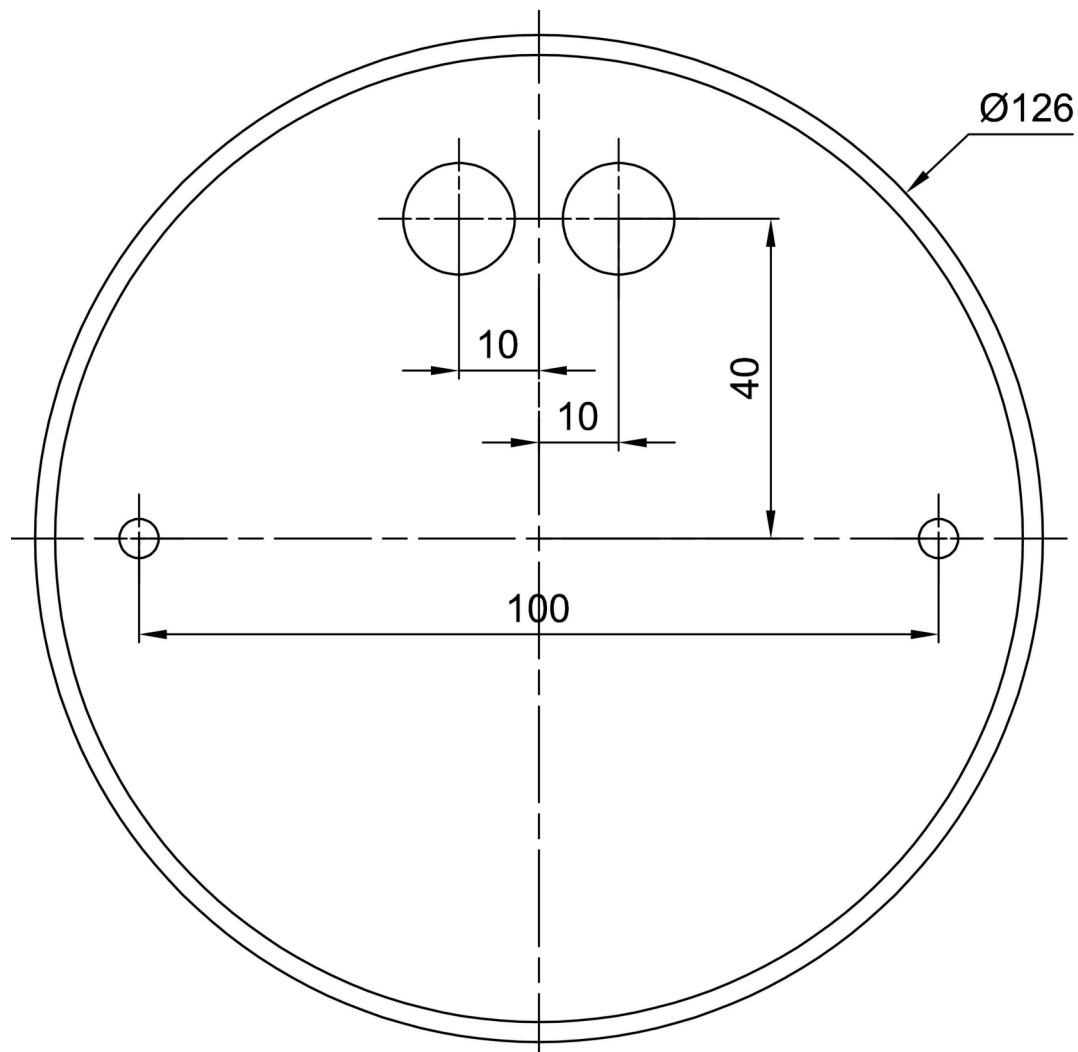

Technisch

Arten von leuchten	Dimmbar
Befestigungsart	Anhänger - Stab
Basismaterial	Stahl
Schattenmaterial	schwarzer Kunststoff mit Metallkragen
Grundfarbe	Weiß Ral9003
Schattenfarbe	Weiß schwarz
Schatten halten	Faltsystem
Montageort	Decke
Breite	300 mm
Länge	300 mm
Höhe	80 mm
Durchmesser	Ø 300 mm
Scharnierlänge	1000 mm
Montageloch	3xØ5mm
Kabeldurchgang	2xØ16mm
Energieklasse	D
Betriebstemperatur	von -20°C bis +30°C

Einbaumaße:

Zusätzliches Sortiment:

Lampenschirm

Produktcode	Name	Farbe	Beschreibung	Bild	Zeichnung
20633	FC1B	Weiß schwarz		