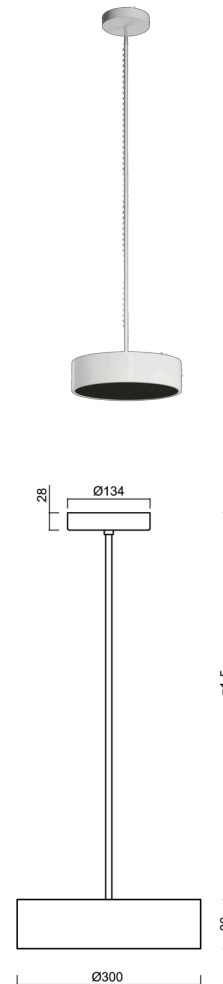

KRUGER P1 FC

Produktcode: KRU60661

Art: LED-1L14E700ZKN62/FC1B/z5 B DALI 4K#

Kurzbeschreibung der leuchte: Weiße Farbe | Pendelleuchte mit LED | dimmbares DALI | Design schwarzer Schirm | dekorativer Kragen

Technisch

Arten von leuchten	Dimmbar
Befestigungsart	Anhänger - Stab
Basismaterial	Stahl
Schattenmaterial	schwarzer Kunststoff mit Metallkragen
Grundfarbe	Weiß Ral9003
Schattenfarbe	Weiß schwarz
Schatten halten	Faltsystem
Montageort	Decke
Breite	300 mm
Länge	300 mm
Höhe	80 mm
Durchmesser	Ø 300 mm
Scharnierlänge	1000 mm
Montageloch	3xØ5mm
Kabeldurchgang	2xØ16mm
Energieklasse	D
Betriebstemperatur	von -20°C bis +30°C

Elektrisch

Energieverbrauch	18 W
Schutz vor Eindringen	IP40
Steckdose	LED modul
Klemme	Schnappklemmenblock
Anzahl der Leuchte pro Spannungssicherung B10A	31 Stck
Anzahl der Leuchte pro Spannungssicherung B16A	50 Stck
Anzahl der Leuchte pro Spannungssicherung C10A	52 Stck
Anzahl der Leuchte pro Spannungssicherung C16A	85 Stck

Leuchtend

Leuchtenlichtstrom	340 lm
Lichtstrom der quelle	2810 lm
Leuchteneffizienz	18 lm/W
Temperature	4000 K
LED-Lebensdauer L80/B10	100000 Std.
CRI	Ra80
MacAdam	3
Fotobiologische Sicherheit der Leuchte	Risk group 0

Eulum-Daten für Berechnungsprogramme sind unter www.osmont.cz verfügbar.