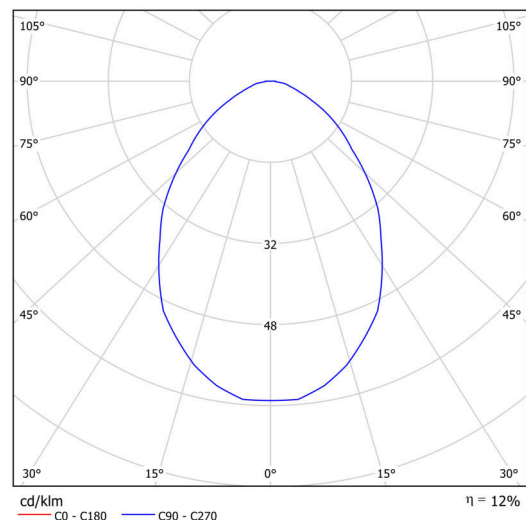

KRUGER P1 FC

Produktcode: KRU60661

Art: LED-1L14E700ZKN62/FC1B/z5 B DALI 4K#

Kurzbeschreibung der leuchte: Weiße Farbe | Pendelleuchte mit LED | dimmbares DALI | Design schwarzer Schirm | dekorativer Kragen

Technisch

Arten von leuchten	Dimmbar
Befestigungsart	Anhänger - Stab
Basismaterial	Stahl
Schattenmaterial	schwarzer Kunststoff mit Metallkragen
Grundfarbe	Weiß Ral9003
Schattenfarbe	Weiß schwarz
Schatten halten	Faltsystem
Montageort	Decke
Breite	300 mm
Länge	300 mm
Höhe	80 mm
Durchmesser	Ø 300 mm
Scharnierlänge	1000 mm
Montageloch	3xØ5mm
Kabeldurchgang	2xØ16mm
Energieklasse	D
Betriebstemperatur	von -20°C bis +30°C

Elektrisch

Energieverbrauch	18 W
Schutz vor Eindringen	IP40
Steckdose	LED modul
Klemme	Schnappklemmenblock
Anzahl der Leuchte pro Spannungssicherung B10A	31 Stck
Anzahl der Leuchte pro Spannungssicherung B16A	50 Stck
Anzahl der Leuchte pro Spannungssicherung C10A	52 Stck
Anzahl der Leuchte pro Spannungssicherung C16A	85 Stck

Leuchtend

Leuchtenlichtstrom	340 lm
Lichtstrom der quelle	2810 lm
Leuchteneffizienz	18 lm/W
Temperature	4000 K
LED-Lebensdauer L80/B10	100000 Std.
CRI	Ra80
MacAdam	3
Fotobiologische Sicherheit der Leuchte	Risk group 0

Eulum-Daten für Berechnungsprogramme sind unter www.osmont.cz verfügbar.