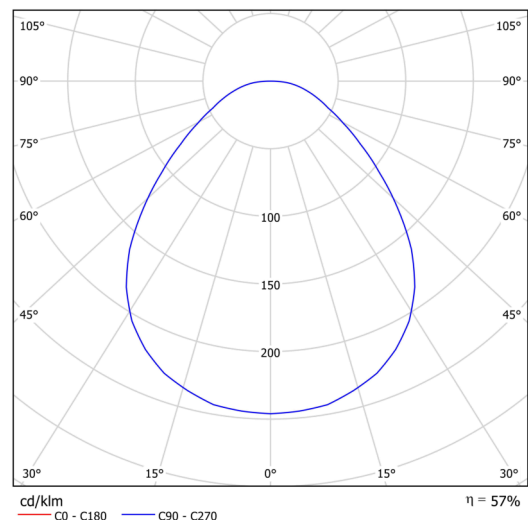

Leuchtende Daten

Leuchtenlichtstrom	7140 lm
Lichtstrom der quelle	10980 lm
Chromatizitätstemperatur	4000 K
LED-Lebensdauer L80/B10	100000 Std.
CRI	Ra80
MacAdam	3
Fotobiologische Sicherheit der Leuchte	Risk group 0

Eulum-Daten für Berechnungsprogramme sind unter www.osmont.cz verfügbar.