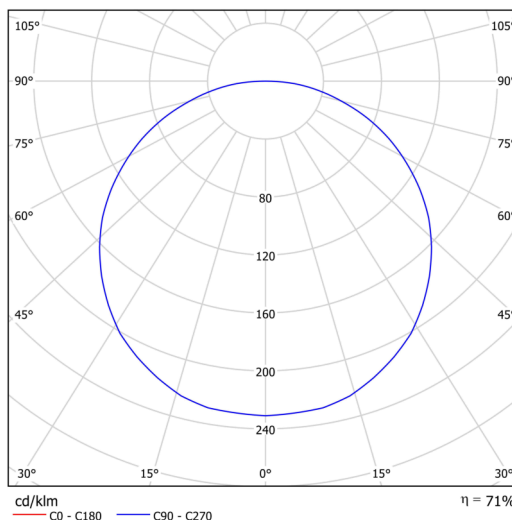

Leuchtende Daten

Leuchtenlichtstrom	11230 lm
Lichtstrom der quelle	15810 lm
Lichtstrom der Lichtquelle im Notbetrieb	200 lm
Chromatizitätstemperatur	4000 K
LED-Lebensdauer L80/B10	100000 Std.
CRI	Ra80
MacAdam	3
Fotobiologische Sicherheit der Leuchte	Risk group 0