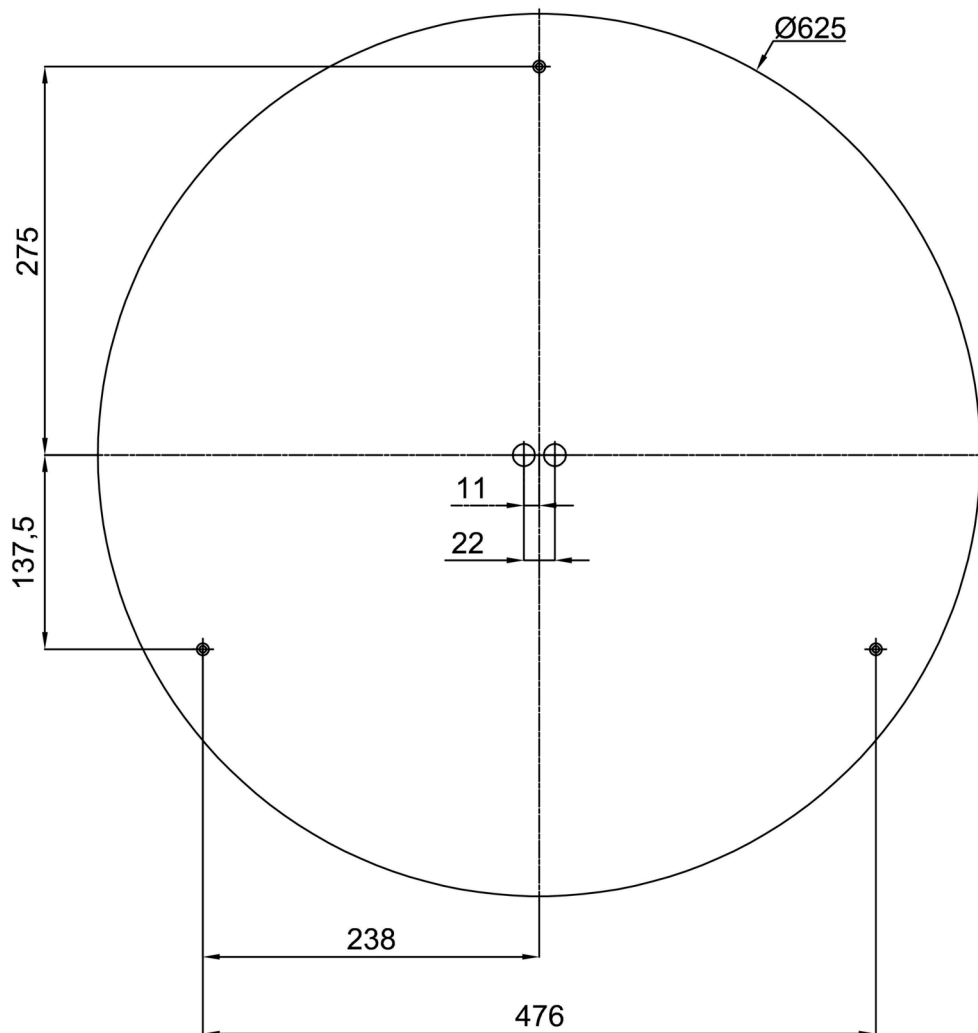

KRUGER 4 FO

LED-6L51EMP1050KN10/F04C NK3HST 4K##

WWW.OSMONT.CZ

KRUGER 4 FO

Produktcode: KRU50524

Art: LED-6L51EMP1050KN10/FO4C NK3HST 4K##

Kurzbeschreibung der leuchte: Schwarze Farbe | LED-Decken- oder Wandleuchte mit kombinierter Notstromversorgung (mit Selbsttest) | Mehrleistungstreiber | Opal-Kunststoffschild | Zierring |

Technische Daten

Arten von leuchten	Notfall kombiniert SELFTEST
Befestigungsart	Aufbauleuchten
Basismaterial	Stahl
Schattenmaterial	Kunststoffopal (FO) mit Metallkragen
Grundfarbe	Schwarz Ral9005
Schattenfarbe	Weiß schwarz
Schatten halten	Faltsystem
Montageort	Wand / Decke
Breite	645 mm
Länge	645 mm
Höhe	80 mm
Durchmesser	ø 645 mm
Montageloch	2xø5mm
Kabeldurchgang	2xø16mm
Energieklasse	D
Betriebstemperatur	von -20°C bis +30°C

Elektrische Daten

Energieverbrauch	100 W
Schutz vor Eindringen	IP40
Steckdose	LED modul
Akku-Typ	LiFePO4
Notzeit	3 Std.
SELFTEST	ja
Klemme	Schnappklemmenblock

Leuchtende Daten

Leuchtenlichtstrom	11230 lm
Lichtstrom der quelle	15810 lm
Lichtstrom der Lichtquelle im Notbetrieb	200 lm
Chromatizitätstemperatur	4000 K
LED-Lebensdauer L80/B10	100000 Std.
CRI	Ra80
MacAdam	3
Fotobiologische Sicherheit der Leuchte	Risk group 0

Einbaumaße:

Zusätzliches Sortiment:

Lampenschirm

Produktcode	Name	Farbe	Bild	Zeichnung
20730	F04C	Weiß schwarz		