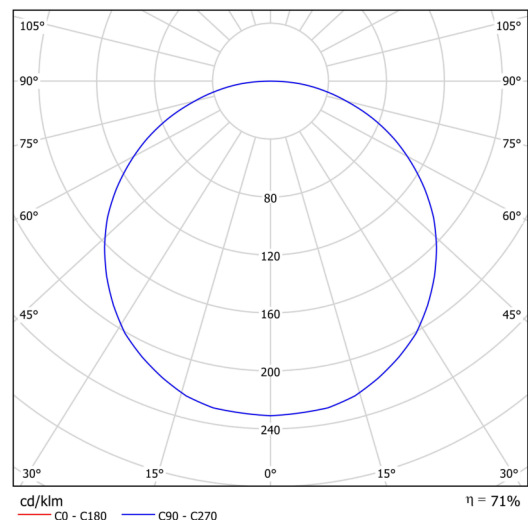

Leuchtende Daten

Leuchtenlichtstrom	11230 lm
Lichtstrom der quelle	15810 lm
Chromatizitätstemperatur	4000 K
LED-Lebensdauer L80/B10	100000 Std.
CRI	Ra80
MacAdam	3
Fotobiologische Sicherheit der Leuchte	Risk group 0

Eulum-Daten für Berechnungsprogramme sind unter www.osmont.cz verfügbar.