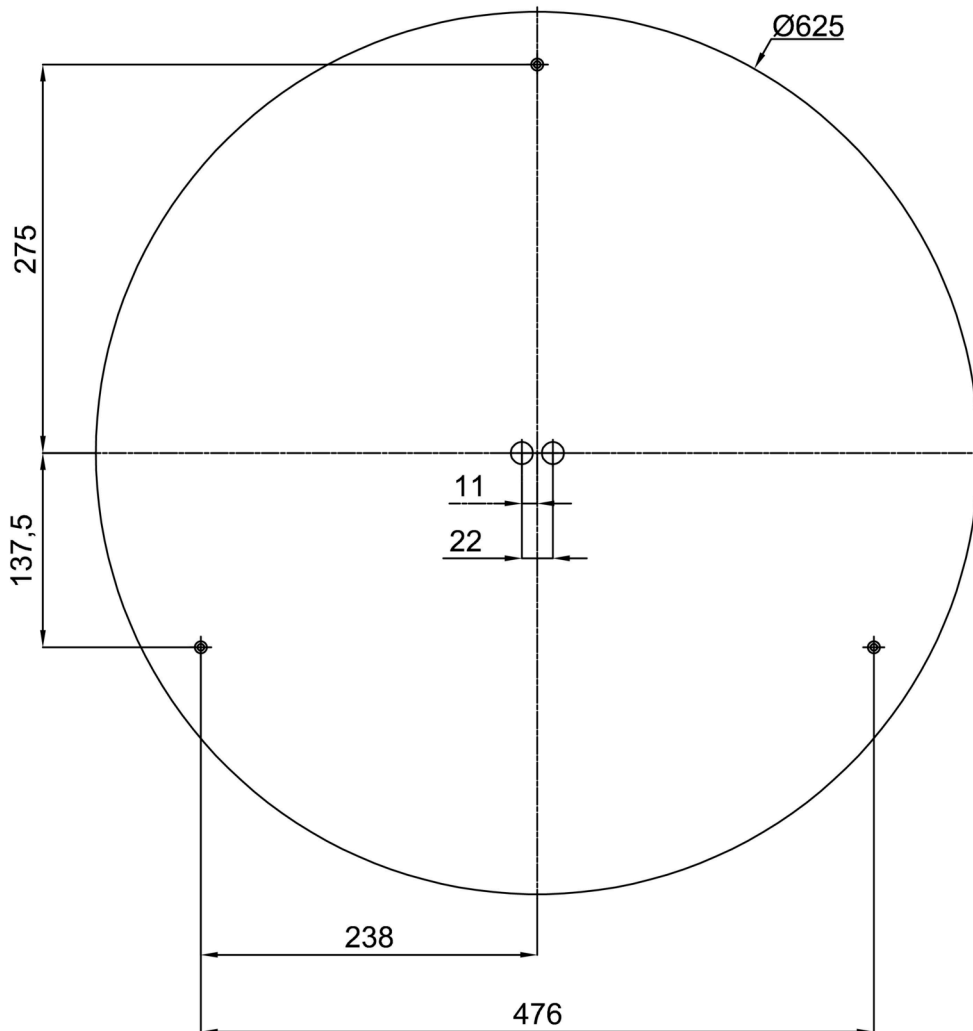

Technische Daten

Arten von leuchten	Dimmbar
Befestigungsart	Aufbauleuchten
Basismaterial	Stahl
Schattenmaterial	Kunststoffopal (FO) mit Metallkragen
Grundfarbe	Schwarz Ral9005
Schattenfarbe	Weiß schwarz
Schatten halten	Faltsystem
Montageort	Wand / Decke
Breite	645 mm
Länge	645 mm
Höhe	80 mm
Durchmesser	ø 645 mm
Montageloch	2xø5mm
Kabeldurchgang	2xø16mm
Energieklasse	D
Betriebstemperatur	von -20°C bis +30°C

Einbaumaße:

Zusätzliches Sortiment:

Lampenschirm

Produktcode	Name	Farbe	Bild	Zeichnung
20730	F04C	Weiß schwarz		