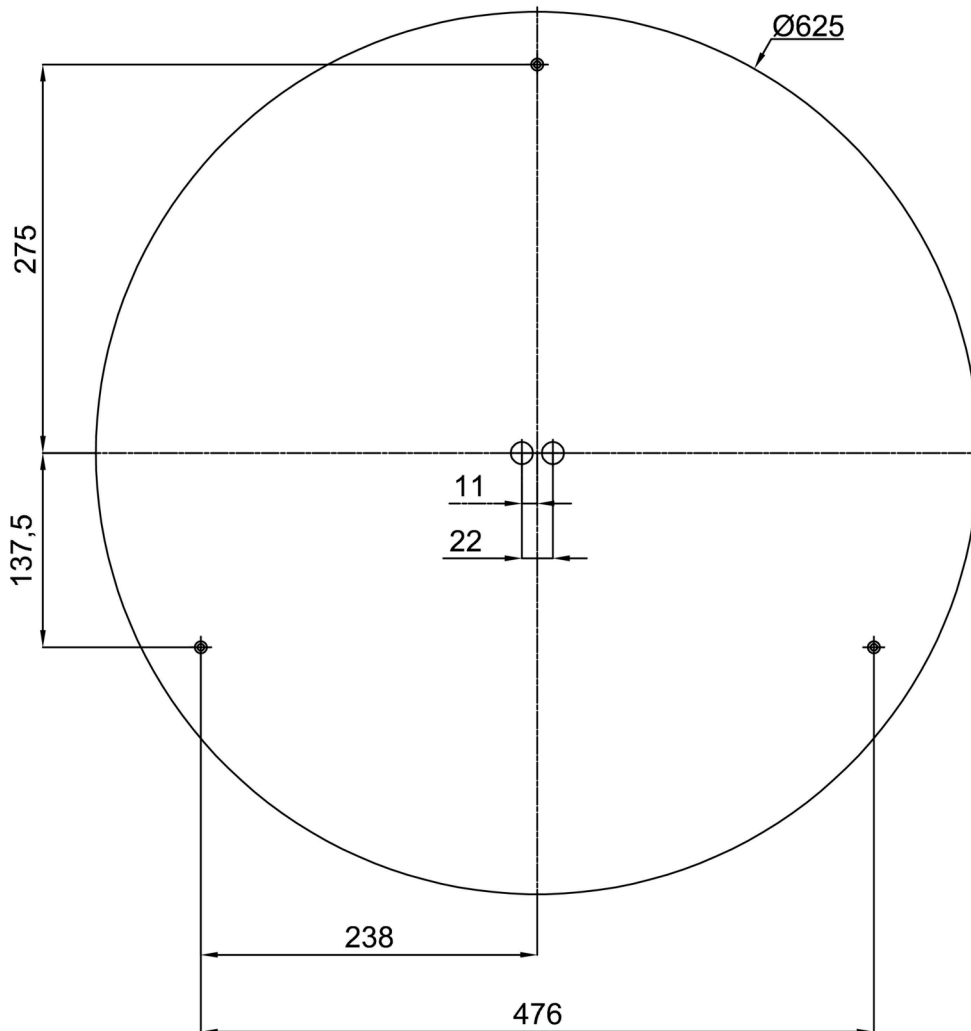

Technische Daten

Arten von leuchten	Notfall kombiniert SELFTEST
Befestigungsart	Aufbauleuchten
Basismaterial	Stahl
Schattenmaterial	Kunststoffopal (FO) mit Metallkragen
Grundfarbe	Schwarz Ral9005
Schattenfarbe	Weiß schwarz
Schatten halten	Faltsystem
Montageort	Wand / Decke
Breite	645 mm
Länge	645 mm
Höhe	80 mm
Durchmesser	ø 645 mm
Montageloch	2xø5mm
Kabeldurchgang	2xø16mm
Energieklasse	D
Betriebstemperatur	von -20°C bis +30°C

Elektrische Daten

Energieverbrauch	65 W
Schutz vor Eindringen	IP40
Steckdose	LED modul
Akku-Typ	LiFePO4
Notzeit	3 Std.
SELFTEST	ja
Klemme	Schnappklemmenblock

Leuchtende Daten

Leuchtenlichtstrom	7800 lm
Lichtstrom der quelle	10980 lm
Lichtstrom der Lichtquelle im Notbetrieb	200 lm
Chromatizitätstemperatur	4000 K
LED-Lebensdauer L80/B10	100000 Std.
CRI	Ra80
MacAdam	3
Fotobiologische Sicherheit der Leuchte	Risk group 0

Einbaumaße:

Zusätzliches Sortiment:

Lampenschirm

Produktcode	Name	Farbe	Bild	Zeichnung
20730	F04C	Weiß schwarz		