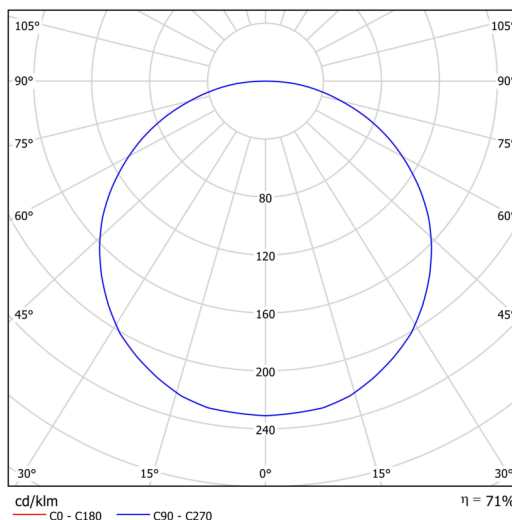

Leuchtende Daten

Leuchtenlichtstrom	7800 lm
Lichtstrom der quelle	10980 lm
Lichtstrom der Lichtquelle im Notbetrieb	200 lm
Chromatizitätstemperatur	4000 K
LED-Lebensdauer L80/B10	100000 Std.
CRI	Ra80
MacAdam	3
Fotobiologische Sicherheit der Leuchte	Risk group 0

Eulum-Daten für Berechnungsprogramme sind unter www.osmont.cz verfügbar.