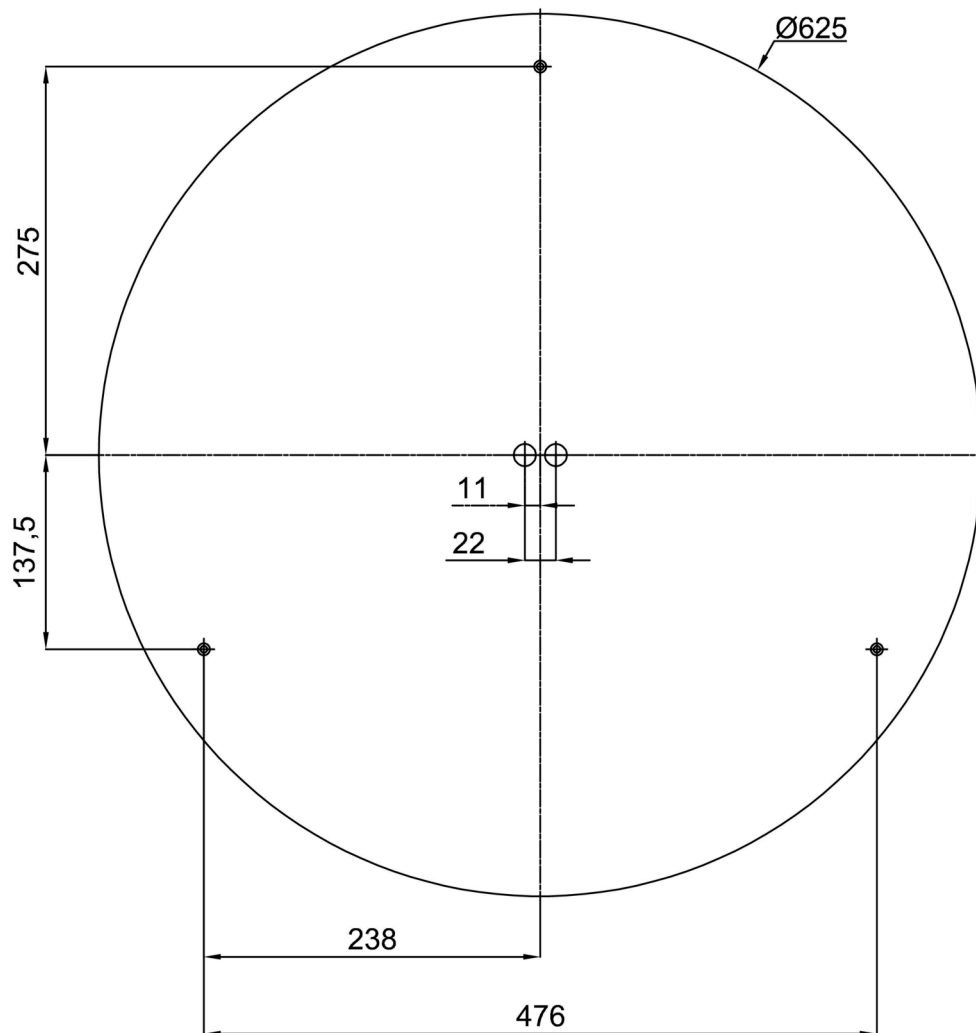

Technische Daten

Arten von leuchten	Notfall kombiniert
Befestigungsart	Aufbauleuchten
Basismaterial	Stahl
Schattenmaterial	Kunststoffopal (FO) mit Metallkragen
Grundfarbe	Schwarz Ral9005
Schattenfarbe	Weiß schwarz
Schatten halten	Faltsystem
Montageort	Wand / Decke
Breite	645 mm
Länge	645 mm
Höhe	80 mm
Durchmesser	ø 645 mm
Montageloch	2xø5mm
Kabeldurchgang	2xø16mm
Betriebstemperatur	von -20°C bis +30°C

Elektrische Daten

Energieverbrauch	65 W
Schutz vor Eindringen	IP40
Steckdose	LED modul
Akku-Typ	LiFePO4
Notzeit	3 Std.
Klemme	Schnappklemmenblock

Leuchtende Daten

Leuchtenlichtstrom	7030 lm
Lichtstrom der quelle	10980 lm
Lichtstrom der Lichtquelle im Notbetrieb	200 lm
Chromatizitätstemperatur	4000 K
LED-Lebensdauer L80/B10	100000 Std.
CRI	Ra80
MacAdam	3
Fotobiologische Sicherheit der Leuchte	Risk group 0

Einbaumaße:

Zusätzliches Sortiment:

Lampenschirm

Produktcode	Name	Farbe	Bild	Zeichnung
20730	F04C	Weiß schwarz		