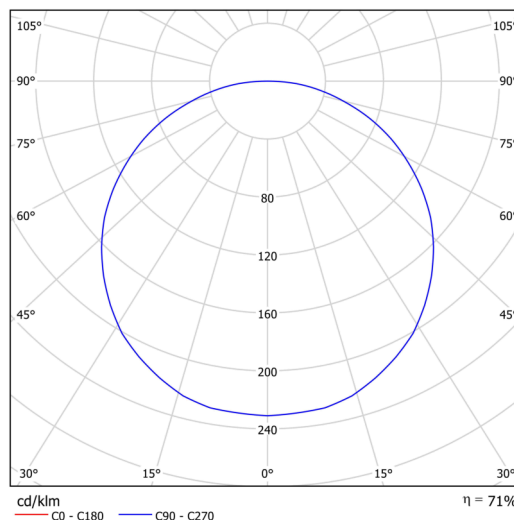

Leuchtende Daten

Leuchtenlichtstrom	12490 lm
Lichtstrom der quelle	15810 lm
Chromatizitätstemperatur	4000 K
LED-Lebensdauer L80/B10	100000 Std.
CRI	Ra80
MacAdam	3
Fotobiologische Sicherheit der Leuchte	Risk group 0

Eulum-Daten für Berechnungsprogramme sind unter www.osmont.cz verfügbar.