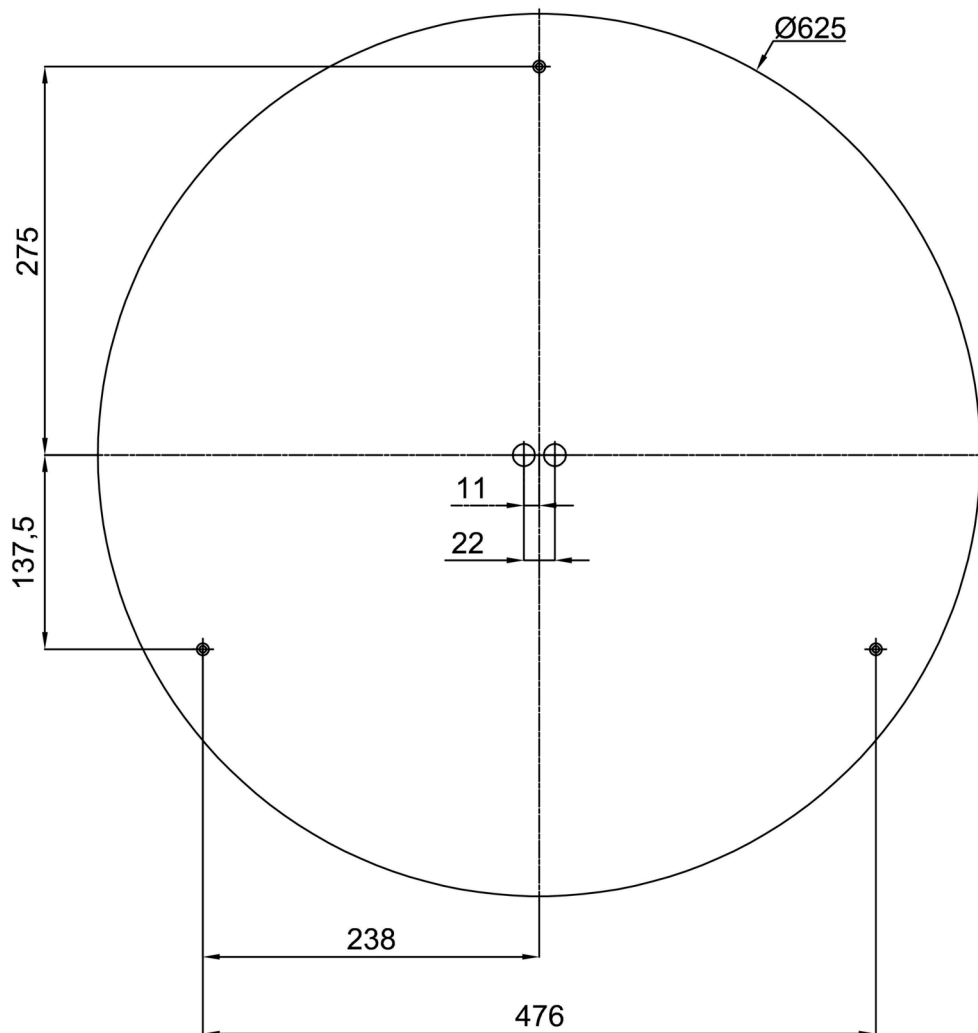

Technische Daten

Arten von leuchten	Dimmbar
Befestigungsart	Aufbauleuchten
Basismaterial	Stahl
Schattenmaterial	Kunststoffopal (FO) mit Metallkragen
Grundfarbe	Weiß Ral9003
Schattenfarbe	Weiß
Schatten halten	Faltsystem
Montageort	Wand / Decke
Breite	645 mm
Länge	645 mm
Höhe	80 mm
Durchmesser	ø 645 mm
Montageloch	2xø5mm
Kabeldurchgang	2xø16mm
Energieklasse	D
Betriebstemperatur	von -20°C bis +30°C

Einbaumaße:

Zusätzliches Sortiment:

Lampenschirm

Produktcode	Name	Farbe	Bild	Zeichnung
20728	F04B	Weiß		