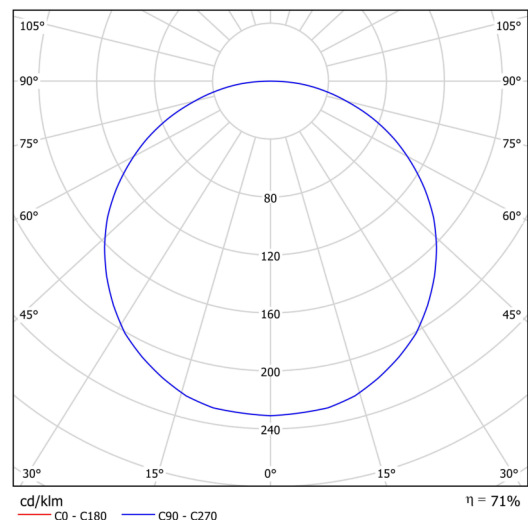

Leuchtende Daten

Leuchtenlichtstrom	8670 lm
Lichtstrom der quelle	10980 lm
Chromatizitätstemperatur	4000 K
LED-Lebensdauer L80/B10	100000 Std.
CRI	Ra80
MacAdam	3
Fotobiologische Sicherheit der Leuchte	Risk group 0

Eulum-Daten für Berechnungsprogramme sind unter www.osmont.cz verfügbar.