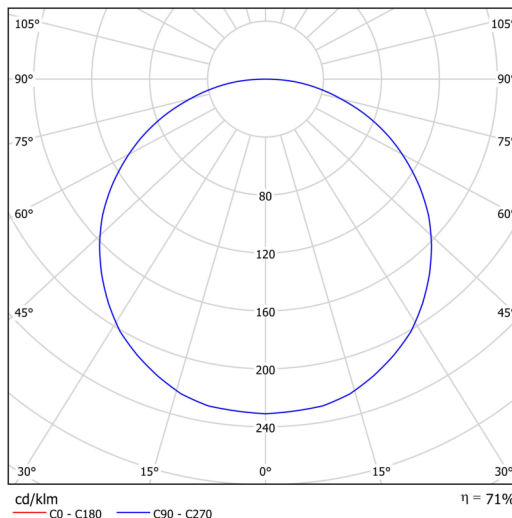

Leuchtende Daten

Leuchtenlichtstrom	8670 lm
Lichtstrom der quelle	10980 lm
Chromatizitätstemperatur	4000 K
LED-Lebensdauer L80/B10	100000 Std.
CRI	Ra80
MacAdam	3
Fotobiologische Sicherheit der Leuchte	Risk group 0

Eulum-Daten für Berechnungsprogramme sind unter www.osmont.cz verfügbar.