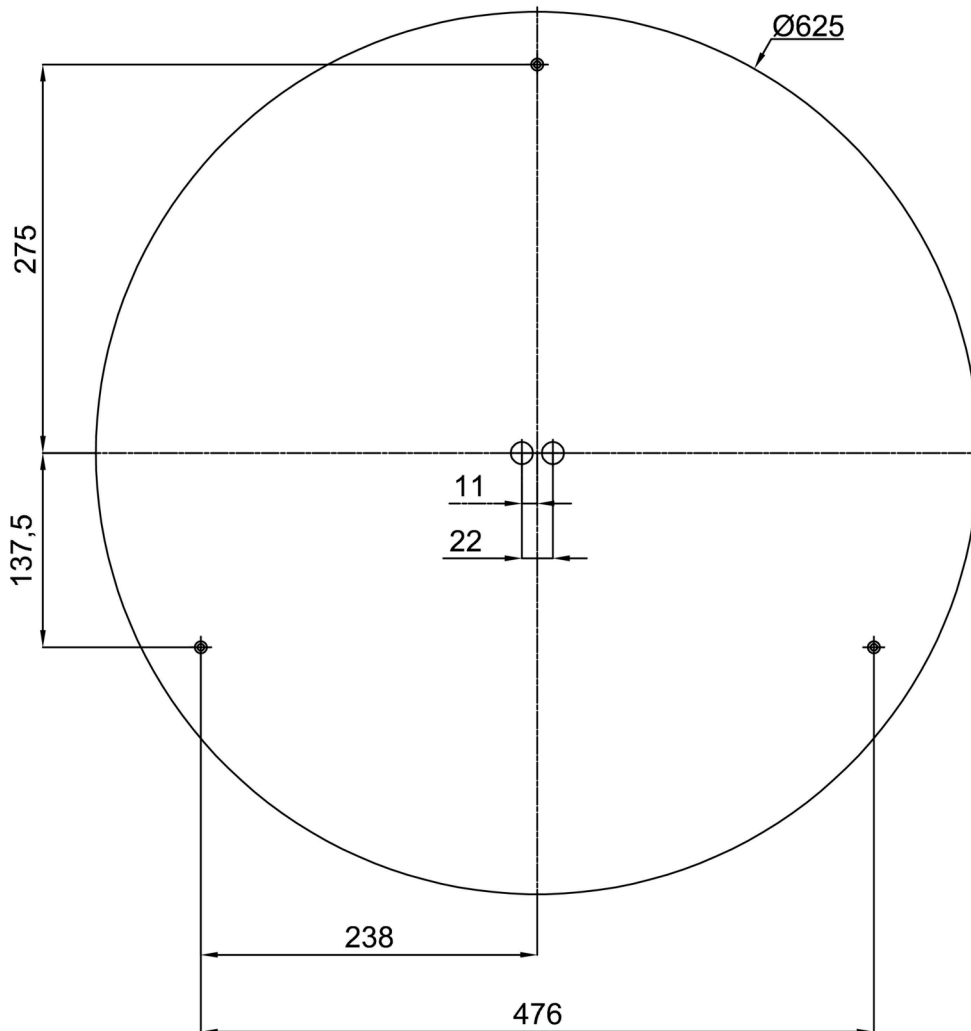

Logistische Daten

EAN	8591728229603
Anzahl kartons	1 Stck
Garantie*	60 Monate

*Die Garantie für die Batterien gilt für 36 Monate ab Kaufdatum.

Einbaumaße: