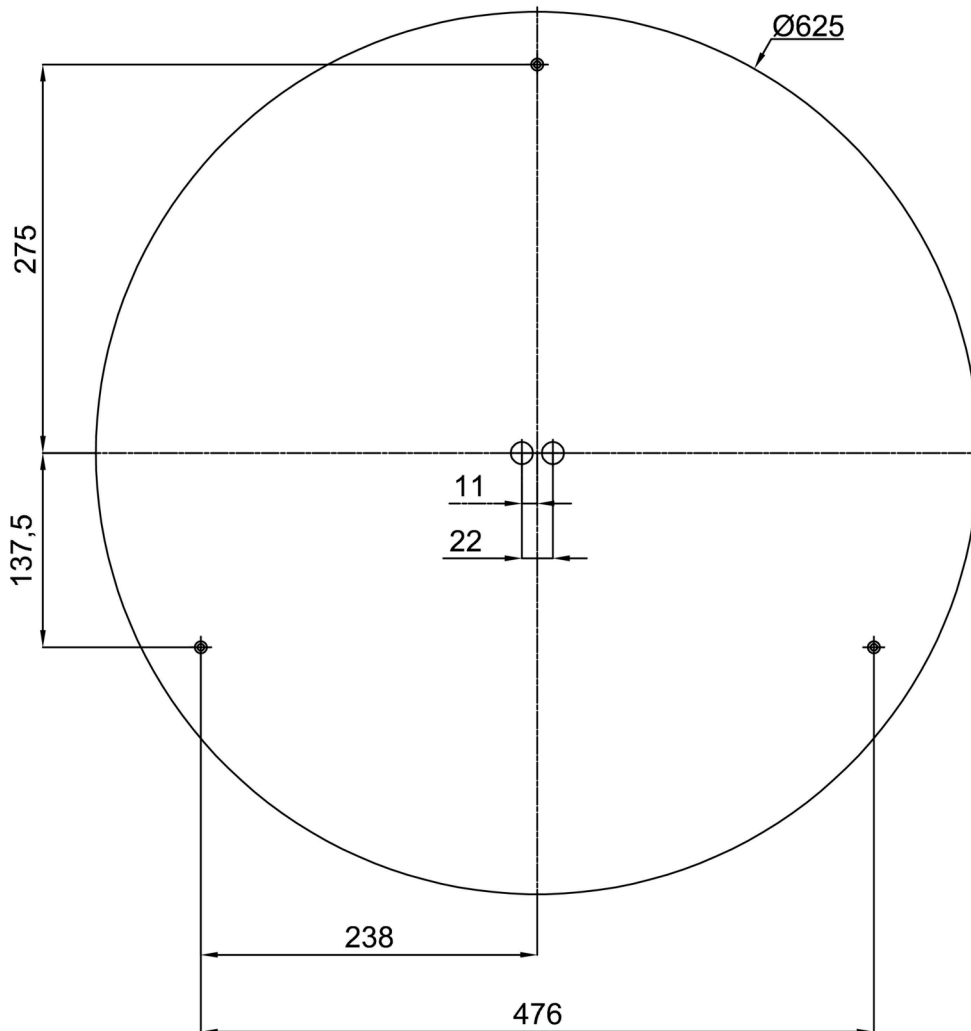

Technische Daten

Arten von leuchten	Notfall kombiniert SELFTEST
Befestigungsart	Aufbauleuchten
Basismaterial	Stahl
Schattenmaterial	Kunststoffopal (FO) mit Metallkragen
Grundfarbe	Schwarz Ral9005
Schattenfarbe	Weiß schwarz
Schatten halten	Faltsystem
Montageort	Wand / Decke
Breite	645 mm
Länge	645 mm
Höhe	80 mm
Durchmesser	ø 645 mm
Montageloch	2xø5mm
Kabeldurchgang	2xø16mm
Energieklasse	D
Betriebstemperatur	von -20°C bis +30°C

Elektrische Daten

Energieverbrauch	65 W
Schutz vor Eindringen	IP40
Steckdose	LED modul
Akku-Typ	LiFePO4
Notzeit	3 Std.
SELFTEST	ja
Klemme	Schnappklemmenblock

Leuchtende Daten

Leuchtenlichtstrom	7470 lm
Lichtstrom der quelle	10520 lm
Lichtstrom der Lichtquelle im Notbetrieb	200 lm
Chromatizitätstemperatur	3000 K
LED-Lebensdauer L80/B10	100000 Std.
CRI	Ra80
MacAdam	3
Fotobiologische Sicherheit der Leuchte	Risk group 0

Einbaumaße:

Zusätzliches Sortiment:

Lampenschirm

Produktcode	Name	Farbe	Bild	Zeichnung
20730	F04C	Weiß schwarz		