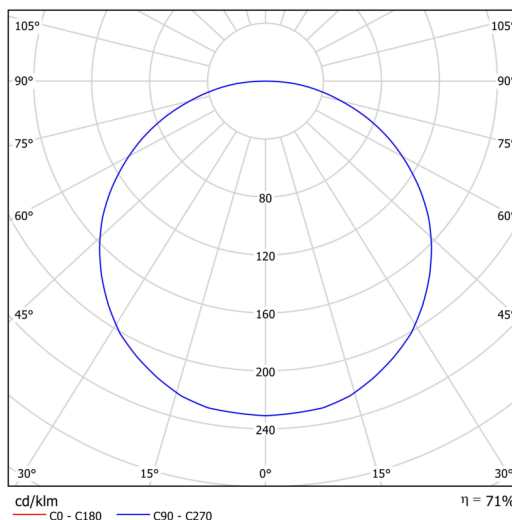

Leuchtende Daten

Leuchtenlichtstrom	7470 lm
Lichtstrom der quelle	10520 lm
Lichtstrom der Lichtquelle im Notbetrieb	200 lm
Chromatizitätstemperatur	3000 K
LED-Lebensdauer L80/B10	100000 Std.
CRI	Ra80
MacAdam	3
Fotobiologische Sicherheit der Leuchte	Risk group 0

Eulum-Daten für Berechnungsprogramme sind unter www.osmont.cz verfügbar.