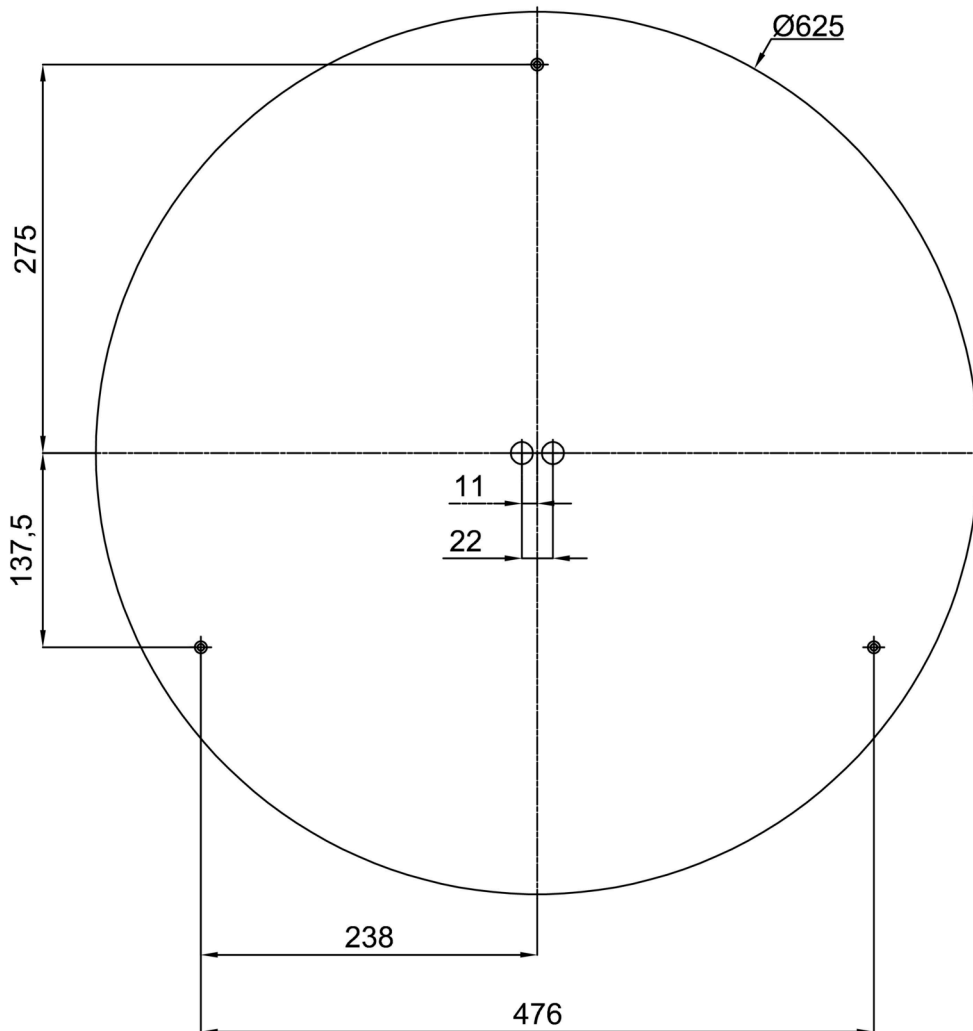

Technische Daten

Arten von leuchten	Notfall kombiniert
Befestigungsart	Aufbauleuchten
Basismaterial	Stahl
Schattenmaterial	Kunststoffopal (FO) mit Metallkragen
Grundfarbe	Weiß Ral9003
Schattenfarbe	Weiß
Schatten halten	Faltsystem
Montageort	Wand / Decke
Breite	645 mm
Länge	645 mm
Höhe	80 mm
Durchmesser	ø 645 mm
Montageloch	2xø5mm
Kabeldurchgang	2xø16mm
Energieklasse	D
Betriebstemperatur	von -20°C bis +30°C

Einbaumaße:

Zusätzliches Sortiment:

Lampenschirm

Produktcode	Name	Farbe	Bild	Zeichnung
20728	F04B	Weiß		