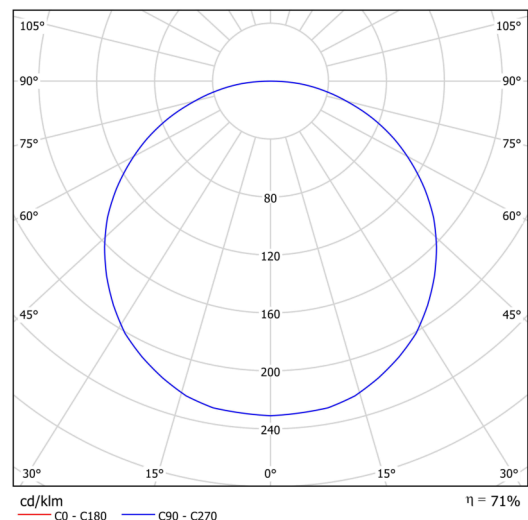

Leuchtende Daten

Leuchtenlichtstrom	11980 lm
Lichtstrom der quelle	15160 lm
Lichtstrom der Lichtquelle im Notbetrieb	200 lm
Chromatizitätstemperatur	3000 K
LED-Lebensdauer L80/B10	100000 Std.
CRI	Ra80
MacAdam	3
Fotobiologische Sicherheit der Leuchte	Risk group 0

Eulum-Daten für Berechnungsprogramme sind unter www.osmont.cz verfügbar.