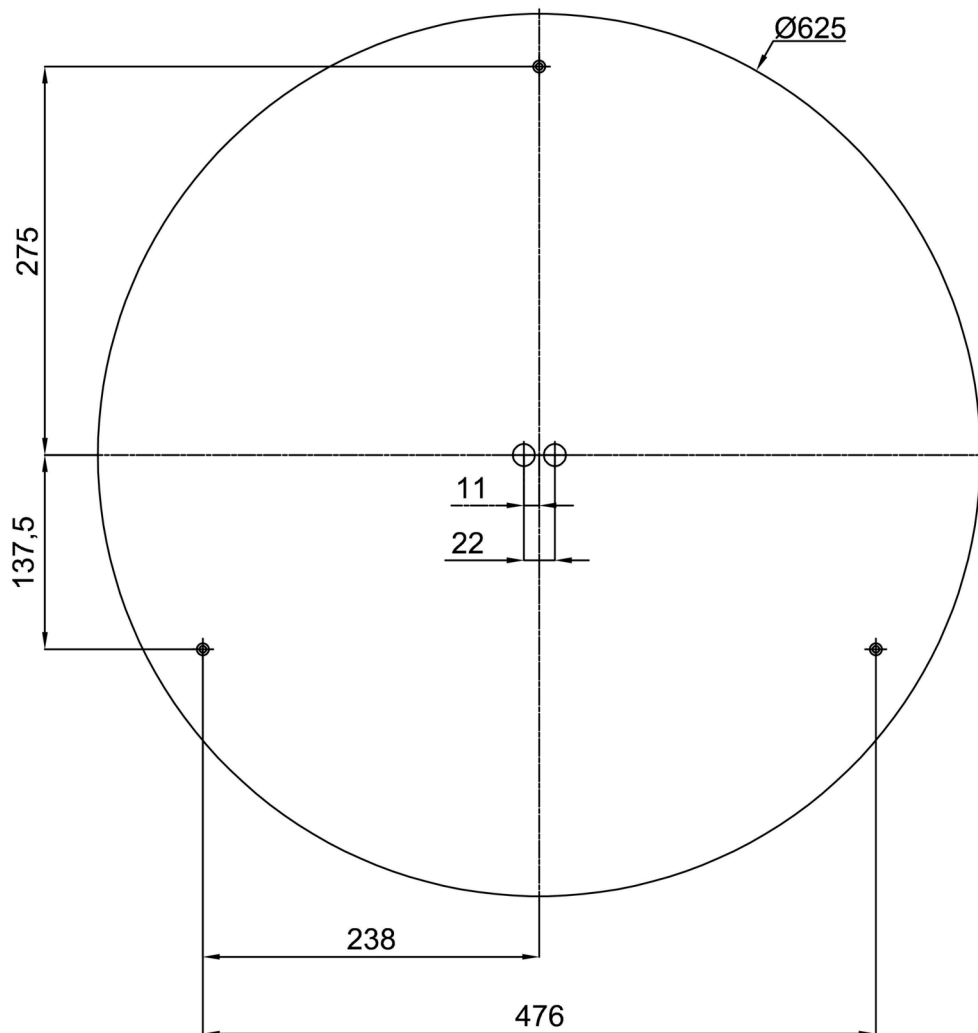

Technische Daten

Arten von leuchten	Notfall kombiniert
Befestigungsart	Aufbauleuchten
Basismaterial	Stahl
Schattenmaterial	Kunststoffopal (FO) mit Metallkragen
Grundfarbe	Weiß Ral9003
Schattenfarbe	Weiß
Schatten halten	Faltsystem
Montageort	Wand / Decke
Breite	645 mm
Länge	645 mm
Höhe	80 mm
Durchmesser	ø 645 mm
Montageloch	2xø5mm
Kabeldurchgang	2xø16mm
Energieklasse	D
Betriebstemperatur	von -20°C bis +30°C

Elektrische Daten

Energieverbrauch	65 W
Schutz vor Eindringen	IP40
Steckdose	LED modul
Akku-Typ	LiFePO4
Notzeit	3 Std.
Klemme	Schnappklemmenblock

Leuchtende Daten

Leuchtenlichtstrom	8310 lm
Lichtstrom der quelle	10520 lm
Lichtstrom der Lichtquelle im Notbetrieb	200 lm
Chromatizitätstemperatur	3000 K
LED-Lebensdauer L80/B10	100000 Std.
CRI	Ra80
MacAdam	3
Fotobiologische Sicherheit der Leuchte	Risk group 0

Einbaumaße:

Zusätzliches Sortiment:

Lampenschirm

Produktcode	Name	Farbe	Bild	Zeichnung
20728	F04B	Weiß		