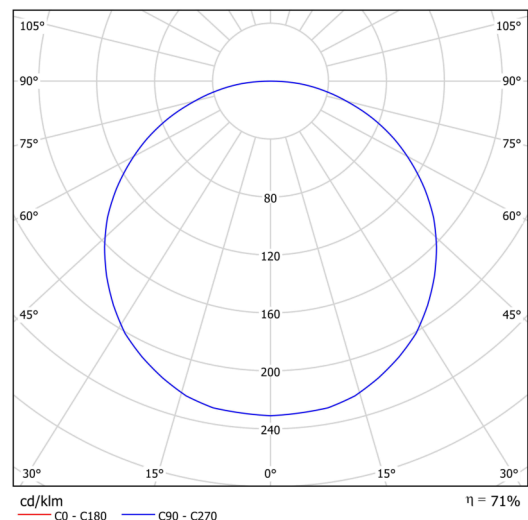

Leuchtende Daten

Leuchtenlichtstrom	8310 lm
Lichtstrom der quelle	10520 lm
Lichtstrom der Lichtquelle im Notbetrieb	200 lm
Chromatizitätstemperatur	3000 K
LED-Lebensdauer L80/B10	100000 Std.
CRI	Ra80
MacAdam	3
Fotobiologische Sicherheit der Leuchte	Risk group 0

Eulum-Daten für Berechnungsprogramme sind unter www.osmont.cz verfügbar.