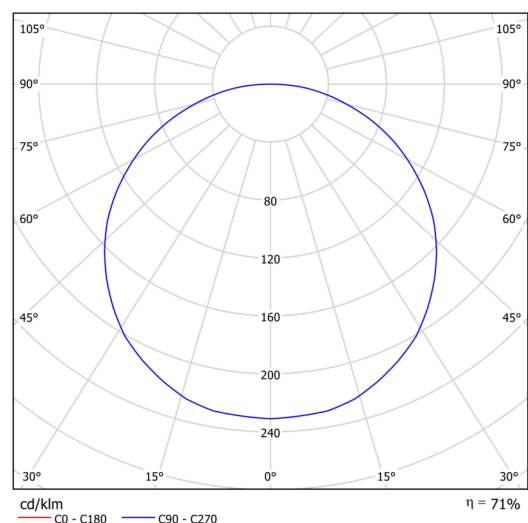

Leuchtende Daten

Leuchtenlichtstrom	8310 lm
Lichtstrom der quelle	10520 lm
Chromatizitätstemperatur	3000 K
LED-Lebensdauer L80/B10	100000 Std.
CRI	Ra80
MacAdam	3
Fotobiologische Sicherheit der Leuchte	Risk group 0

Eulum-Daten für Berechnungsprogramme sind unter www.osmont.cz verfügbar.