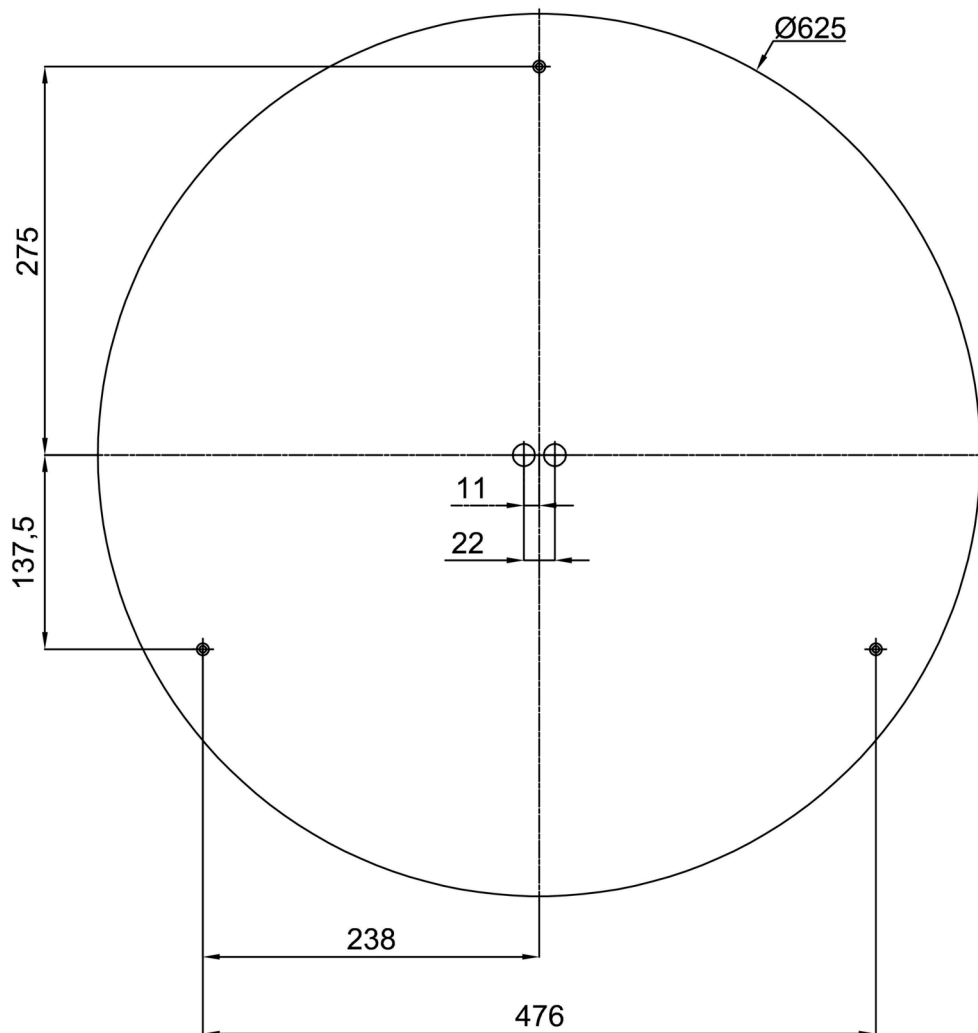

Technische Daten

Arten von leuchten	Dimmbar
Befestigungsart	Aufbauleuchten
Basismaterial	Stahl
Schattenmaterial	Kunststoffopal (FO) mit Metallkragen
Grundfarbe	Weiß Ral9003
Schattenfarbe	Weiß
Schatten halten	Faltsystem
Montageort	Wand / Decke
Breite	645 mm
Länge	645 mm
Höhe	80 mm
Durchmesser	ø 645 mm
Montageloch	2xø5mm
Kabeldurchgang	2xø16mm
Energieklasse	D
Betriebstemperatur	von -20°C bis +30°C

Elektrische Daten

Energieverbrauch	65 W
Schutz vor Eindringen	IP40
Steckdose	LED modul
Klemme	Schnappklemmenblock

Leuchtende Daten

Leuchtenlichtstrom	8310 lm
Lichtstrom der quelle	10520 lm
Chromatizitätstemperatur	3000 K
LED-Lebensdauer L80/B10	100000 Std.
CRI	Ra80
MacAdam	3
Fotobiologische Sicherheit der Leuchte	Risk group 0

Einbaumaße:

Zusätzliches Sortiment:

Lampenschirm

Produktcode	Name	Farbe	Bild	Zeichnung
20728	F04B	Weiß		