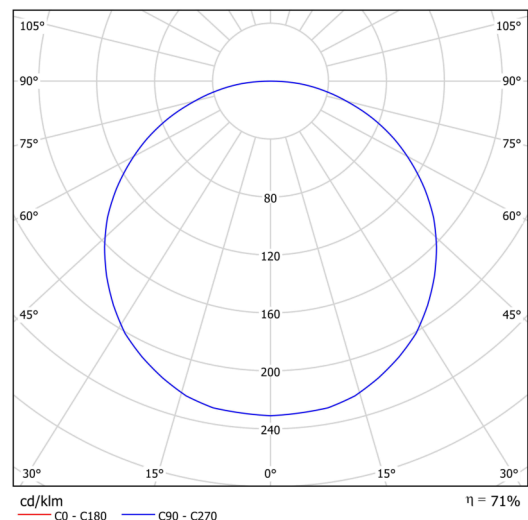

Leuchtende Daten

Leuchtenlichtstrom	8310 lm
Lichtstrom der quelle	10520 lm
Chromatizitätstemperatur	3000 K
LED-Lebensdauer L80/B10	100000 Std.
CRI	Ra80
MacAdam	3
Fotobiologische Sicherheit der Leuchte	Risk group 0

Eulum-Daten für Berechnungsprogramme sind unter www.osmont.cz verfügbar.