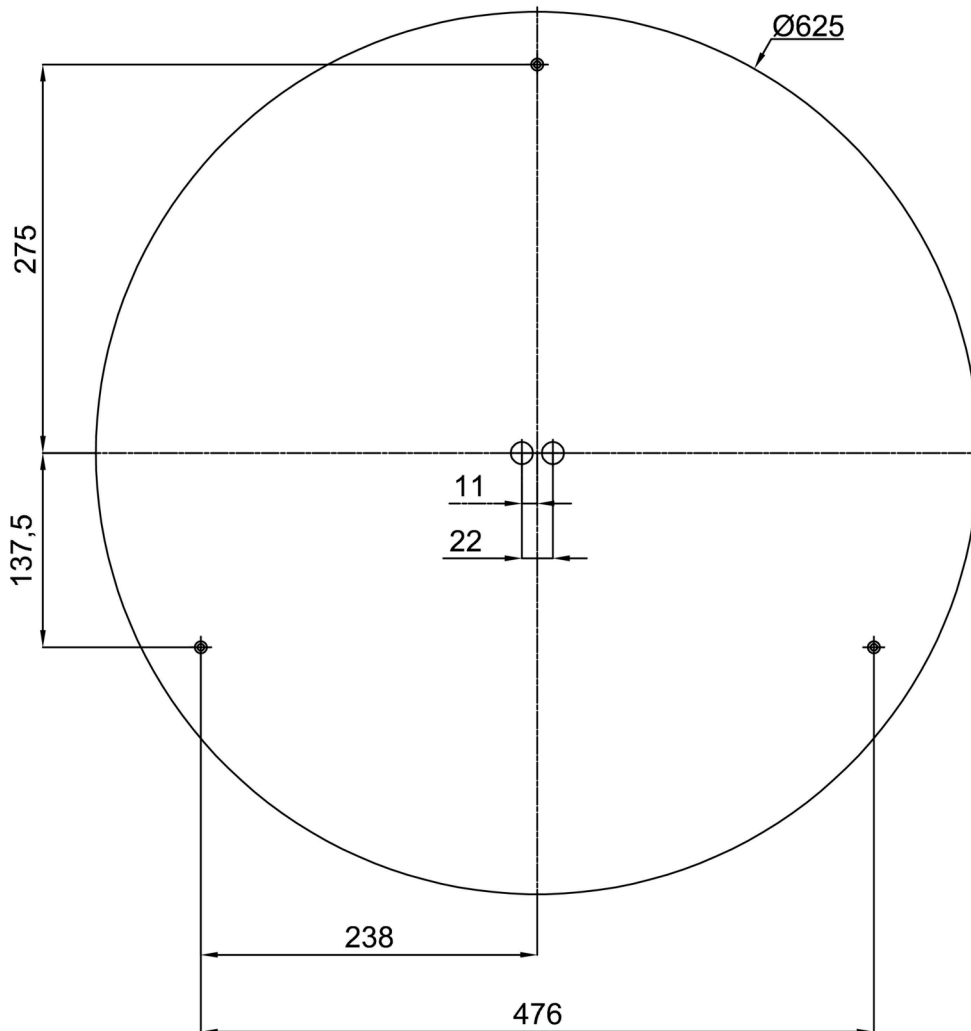

Technische Daten

Arten von leuchten	Klassisch on/off
Befestigungsart	Aufbauleuchten
Basismaterial	Stahl
Schattenmaterial	Kunststoffopal (FO) mit Metallkragen
Grundfarbe	Weiß Ral9003
Schattenfarbe	Weiß
Schatten halten	Faltsystem
Montageort	Wand / Decke
Breite	645 mm
Länge	645 mm
Höhe	80 mm
Durchmesser	ø 645 mm
Montageloch	2xø5mm
Kabeldurchgang	2xø16mm
Energieklasse	D
Betriebstemperatur	von -20°C bis +30°C

Einbaumaße:

Zusätzliches Sortiment:

Lampenschirm

Produktcode	Name	Farbe	Bild	Zeichnung
20728	F04B	Weiß		