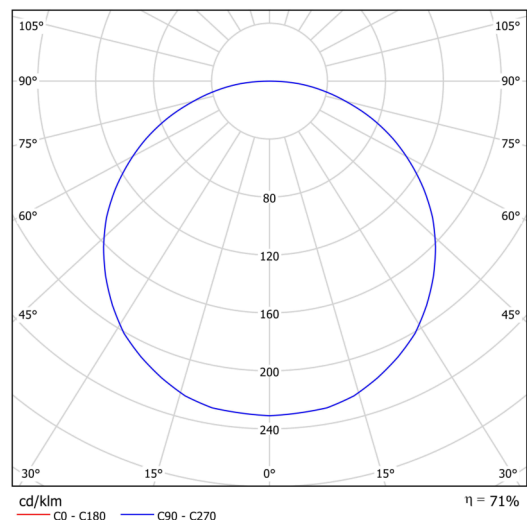

Leuchtende Daten

Fotobiologische Sicherheit der Leuchte	Risk group 0

Eulum-Daten für Berechnungsprogramme sind unter www.osmont.cz verfügbar.