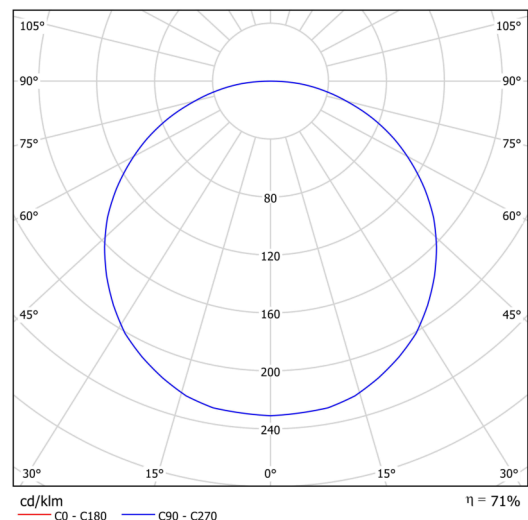

Technische Daten

Arten von leuchten	Klassisch on/off
Befestigungsart	Aufbauleuchten
Basismaterial	Stahl
Schattenmaterial	Kunststoffopal (FO) mit Metallkragen
Grundfarbe	Weiß Ral9003
Schattenfarbe	Weiß
Schatten halten	Faltsystem
Montageort	Wand / Decke
Breite	645 mm
Länge	645 mm
Höhe	80 mm
Durchmesser	ø 645 mm
Montageloch	2xø5mm
Kabeldurchgang	2xø16mm
Betriebstemperatur	von -20°C bis +30°C

Elektrische Daten

Energieverbrauch	4x25 W
Schutz vor Eindringen	IP40
Steckdose	E27
Klemme	Schnappklemmenblock

Leuchtende Daten

Fotobiologische Sicherheit der Leuchte	Risk group 0
--	--------------

Eulum-Daten für Berechnungsprogramme sind unter www.osmont.cz verfügbar.