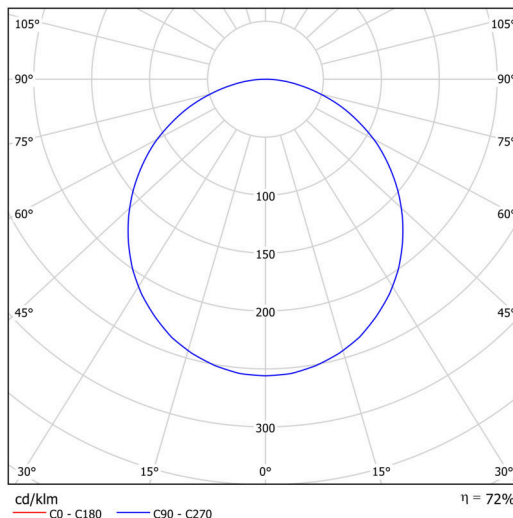

Leuchtend

Leuchtenlichtstrom	4990 lm
Lichtstrom der quelle	7790 lm
Leuchteneffizienz	103 lm/W
Temperature	2700-6500 K
LED-Lebensdauer L80/B10	100000 Std.
CRI	Ra80
MacAdam	3
Fotobiologische Sicherheit der Leuchte	Risk group 0

Eulum-Daten für Berechnungsprogramme sind unter www.osmont.cz verfügbar.