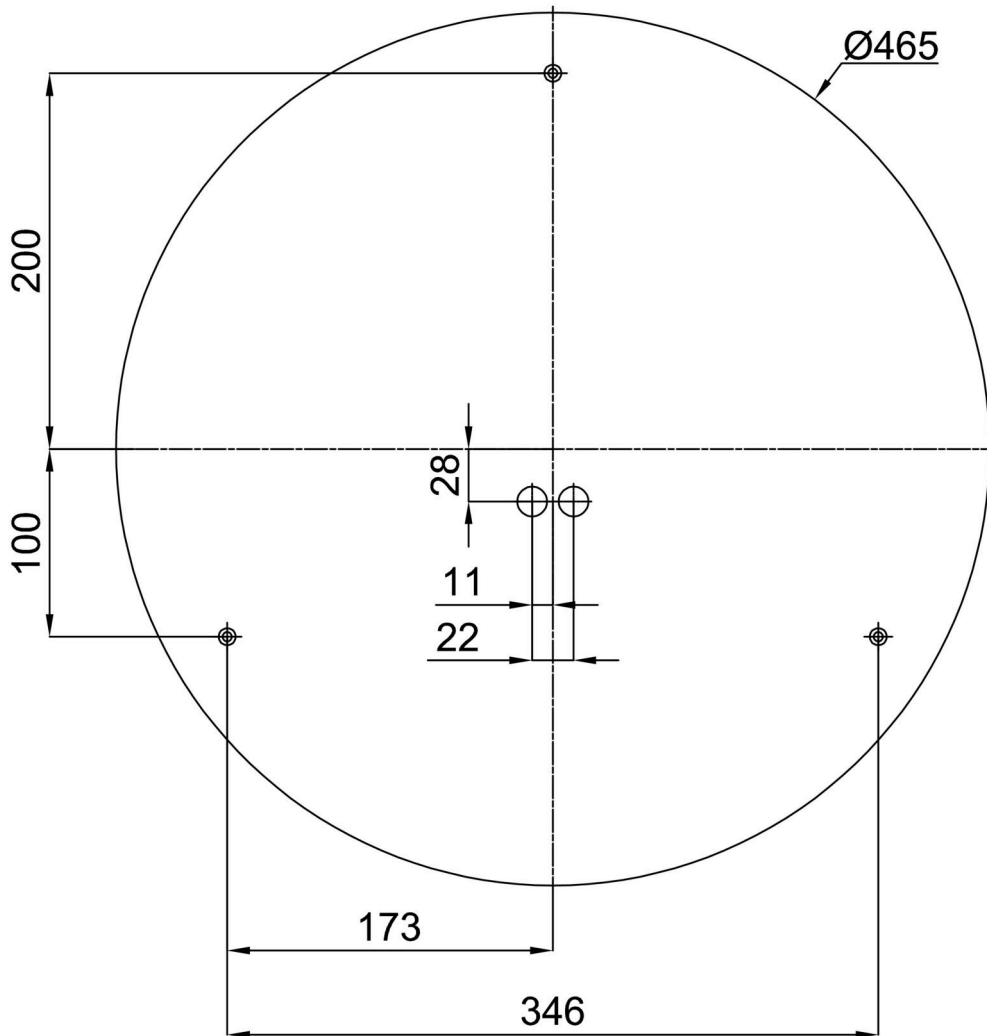

Technisch

Arten von leuchten	Tunable White
Befestigungsart	Aufbauleuchten
Basismaterial	Stahl
Schattenmaterial	Kunststoffopal (FO) mit Metallkragen
Grundfarbe	Schwarz Ral9005
Schattenfarbe	Weiß schwarz
Schatten halten	Faltsystem
Montageort	Wand / Decke
Breite	490 mm
Länge	490 mm
Höhe	80 mm
Durchmesser	ø 490 mm
Montageloch	3xø5mm
Kabeldurchgang	2xø16mm
Energieklasse	D
Betriebstemperatur	von -20°C bis +30°C

Einbaumaße:

Zusätzliches Sortiment:

Sockel für Aufputzmontage

Produktcode	Name	Farbe	Beschreibung	Bild	Zeichnung
33503	KN9,K9,B17 /BP	Weiß Ral9003	příslušenství		

Lampenschirm

Produktcode	Name	Farbe	Beschreibung	Bild	Zeichnung
20646	F03C	Weiß schwarz	příslušenství	