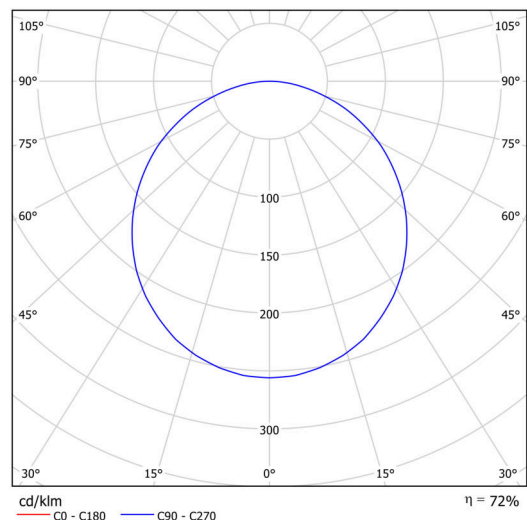

Leuchtend

Leuchtenlichtstrom	5160 lm
Lichtstrom der quelle	8070 lm
Lichtstrom der Lichtquelle im Notbetrieb	200 lm
Temperature	4000 K
LED-Lebensdauer L80/B10	100000 Std.
CRI	Ra80
MacAdam	3
Fotobiologische Sicherheit der Leuchte	Risk group 0

Eulum-Daten für Berechnungsprogramme sind unter www.osmont.cz verfügbar.