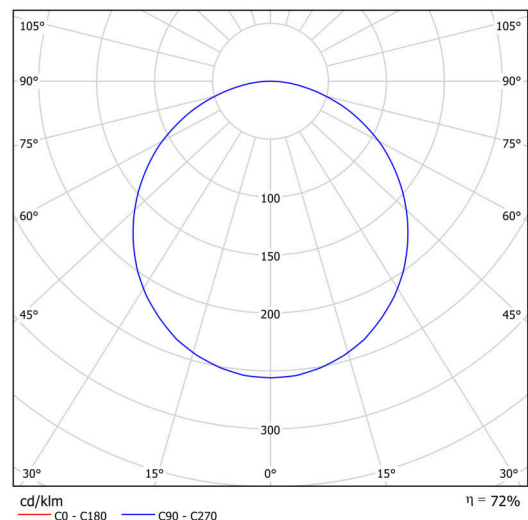

Leuchtend

Leuchtenlichtstrom	3560 lm
Lichtstrom der quelle	5560 lm
Lichtstrom der Lichtquelle im Notbetrieb	200 lm
Temperature	4000 K
LED-Lebensdauer L80/B10	100000 Std.
CRI	Ra80
MacAdam	3
Fotobiologische Sicherheit der Leuchte	Risk group 0

Eulum-Daten für Berechnungsprogramme sind unter www.osmont.cz verfügbar.