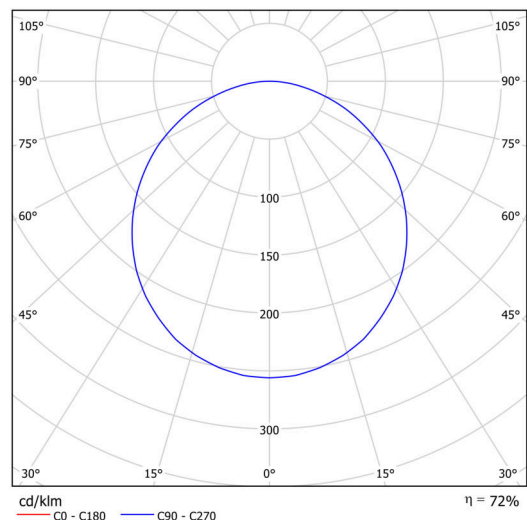

Leuchtend

Leuchtenlichtstrom	5730 lm
Lichtstrom der quelle	8070 lm
Lichtstrom der Lichtquelle im Notbetrieb	200 lm
Temperature	4000 K
LED-Lebensdauer L80/B10	100000 Std.
CRI	Ra80
MacAdam	3
Fotobiologische Sicherheit der Leuchte	Risk group 0

Eulum-Daten für Berechnungsprogramme sind unter www.osmont.cz verfügbar.