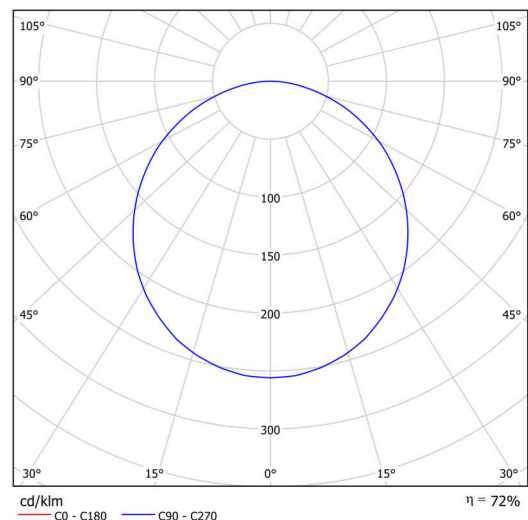

Leuchtend

Leuchtenlichtstrom	3950 lm
Lichtstrom der quelle	5560 lm
Lichtstrom der Lichtquelle im Notbetrieb	200 lm
Temperature	4000 K
LED-Lebensdauer L80/B10	100000 Std.
CRI	Ra80
MacAdam	3
Fotobiologische Sicherheit der Leuchte	Risk group 0

Eulum-Daten für Berechnungsprogramme sind unter www.osmont.cz verfügbar.