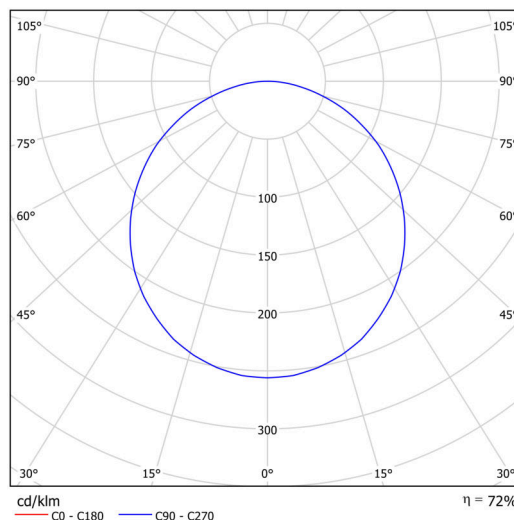

Leuchtend

Leuchtenlichtstrom	3560 lm
Lichtstrom der quelle	5560 lm
Leuchteneffizienz	111 lm/W
Temperature	4000 K
LED-Lebensdauer L80/B10	100000 Std.
CRI	Ra80
MacAdam	3
Fotobiologische Sicherheit der Leuchte	Risk group 0