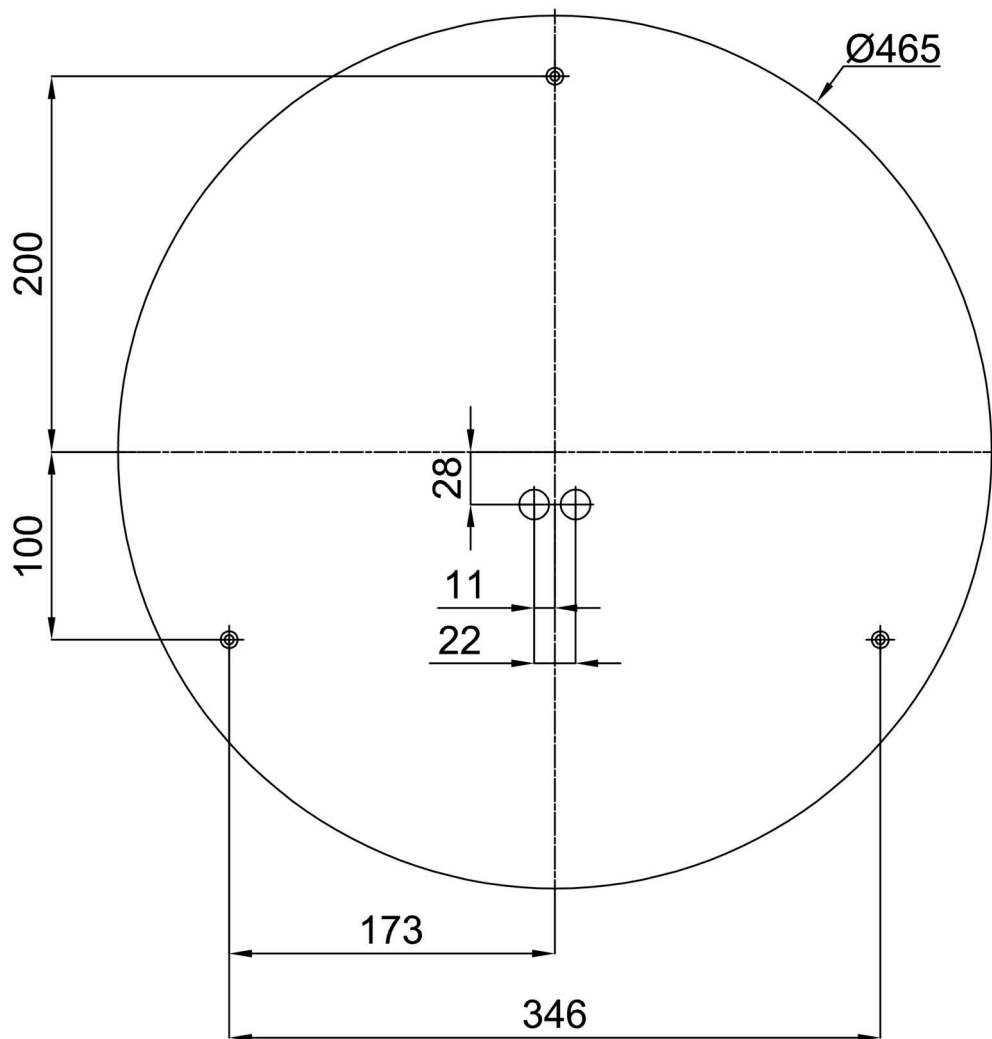

Technisch

Arten von leuchten	Dimmbar
Befestigungsart	Aufbauleuchten
Basismaterial	Stahl
Schattenmaterial	Kunststoffopal (FO) mit Metallkragen
Grundfarbe	Schwarz Ral9005
Schattenfarbe	Weiß schwarz
Schatten halten	Faltsystem
Montageort	Wand / Decke
Breite	490 mm
Länge	490 mm
Höhe	80 mm
Durchmesser	ø 490 mm
Montageloch	3xø5mm
Kabeldurchgang	2xø16mm
Energieklasse	D
Betriebstemperatur	von -20°C bis +30°C

Einbaumaße:

Zusätzliches Sortiment:

Sockel für Aufputzmontage

Produktcode	Name	Farbe	Beschreibung	Bild	Zeichnung
33503	KN9,K9,B17 /BP	Weiß Ral9003			

Lampenschirm

Produktcode	Name	Farbe	Beschreibung	Bild	Zeichnung
20646	F03C	Weiß schwarz		