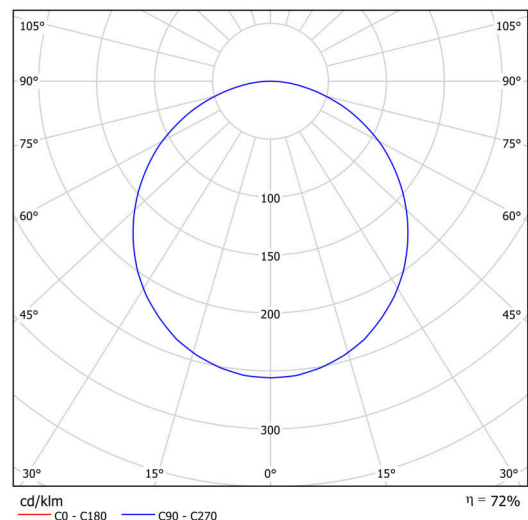

Leuchtend

Leuchtenlichtstrom	4950 lm
Lichtstrom der quelle	7740 lm
Lichtstrom der Lichtquelle im Notbetrieb	200 lm
Temperature	3000 K
LED-Lebensdauer L80/B10	100000 Std.
CRI	Ra80
MacAdam	3
Fotobiologische Sicherheit der Leuchte	Risk group 0

Eulum-Daten für Berechnungsprogramme sind unter www.osmont.cz verfügbar.