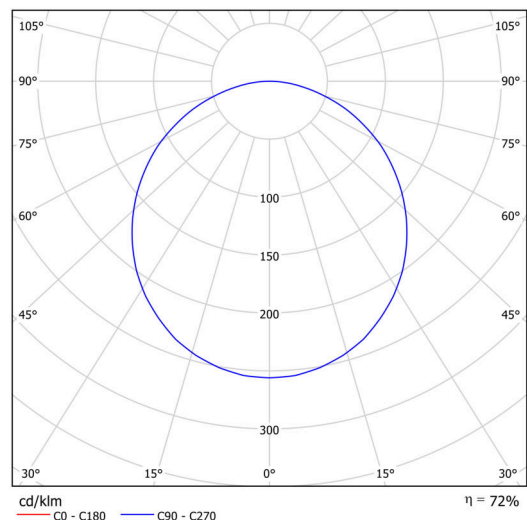

Leuchtend

Leuchtenlichtstrom	3410 lm
Lichtstrom der quelle	5330 lm
Lichtstrom der Lichtquelle im Notbetrieb	200 lm
Temperature	3000 K
LED-Lebensdauer L80/B10	100000 Std.
CRI	Ra80
MacAdam	3
Fotobiologische Sicherheit der Leuchte	Risk group 0

Eulum-Daten für Berechnungsprogramme sind unter www.osmont.cz verfügbar.