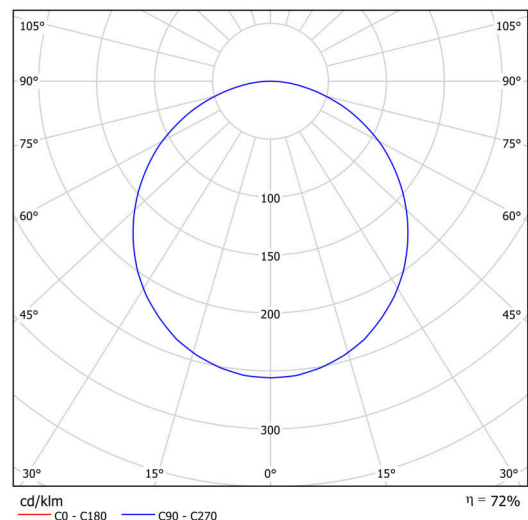

Leuchtend

Leuchtenlichtstrom	3780 lm
Lichtstrom der quelle	5330 lm
Lichtstrom der Lichtquelle im Notbetrieb	200 lm
Temperature	3000 K
LED-Lebensdauer L80/B10	100000 Std.
CRI	Ra80
MacAdam	3
Fotobiologische Sicherheit der Leuchte	Risk group 0

Eulum-Daten für Berechnungsprogramme sind unter www.osmont.cz verfügbar.