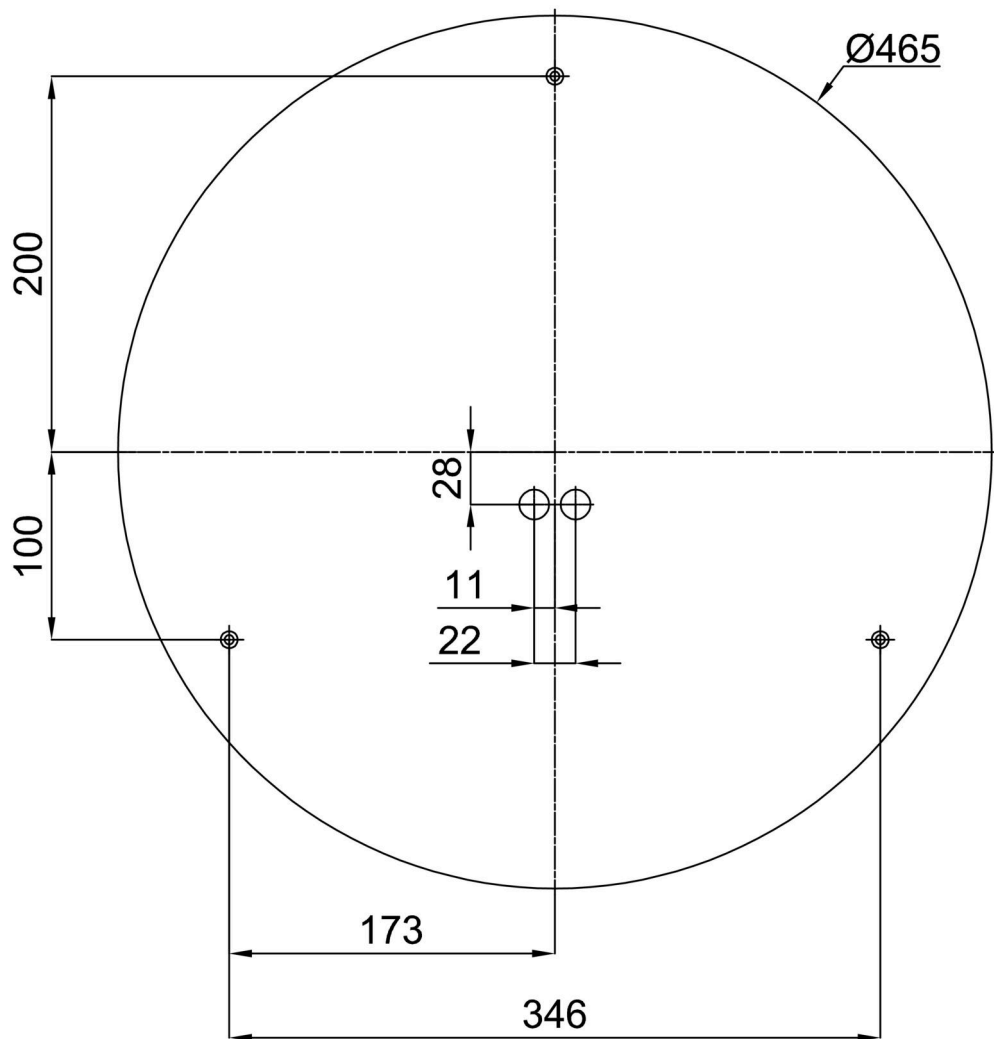

Technisch

Arten von leuchten	Corridor
Befestigungsart	Aufbauleuchten
Basismaterial	Stahl
Schattenmaterial	Kunststoffopal (FO) mit Metallkragen
Grundfarbe	Weiß Ral9003
Schattenfarbe	Weiß
Schatten halten	Faltsystem
Montageort	Wand / Decke
Breite	490 mm
Länge	490 mm
Höhe	80 mm
Durchmesser	ø 490 mm
Montageloch	3xø5mm
Kabeldurchgang	2xø16mm
Energieklasse	D
Betriebstemperatur	von -20°C bis +30°C

Einbaumaße:

Zusätzliches Sortiment:

Sockel für Aufputzmontage

Produktcode	Name	Farbe	Beschreibung	Bild	Zeichnung
33503	KN9,K9,B17 /BP	Weiß Ral9003			

Lampenschirm

Produktcode	Name	Farbe	Beschreibung	Bild	Zeichnung
20643	F03B	Weiß		