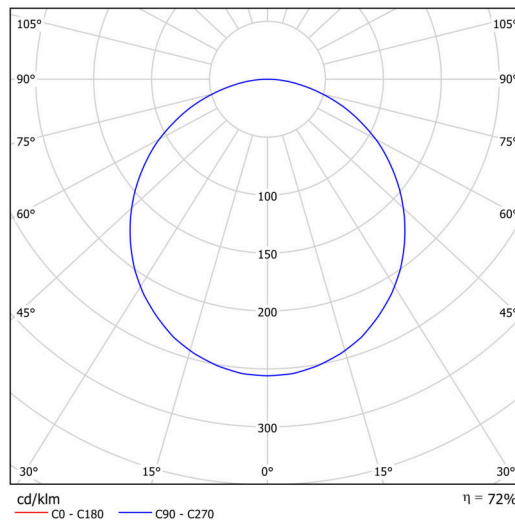

Leuchtdend

Leuchtenlichtstrom	3780 lm
Lichtstrom der quelle	5330 lm
Leuchteneffizienz	118 lm/W
Temperature	3000 K
LED-Lebensdauer L80/B10	100000 Std.
CRI	Ra80
MacAdam	3
Fotobiologische Sicherheit der Leuchte	Risk group 0