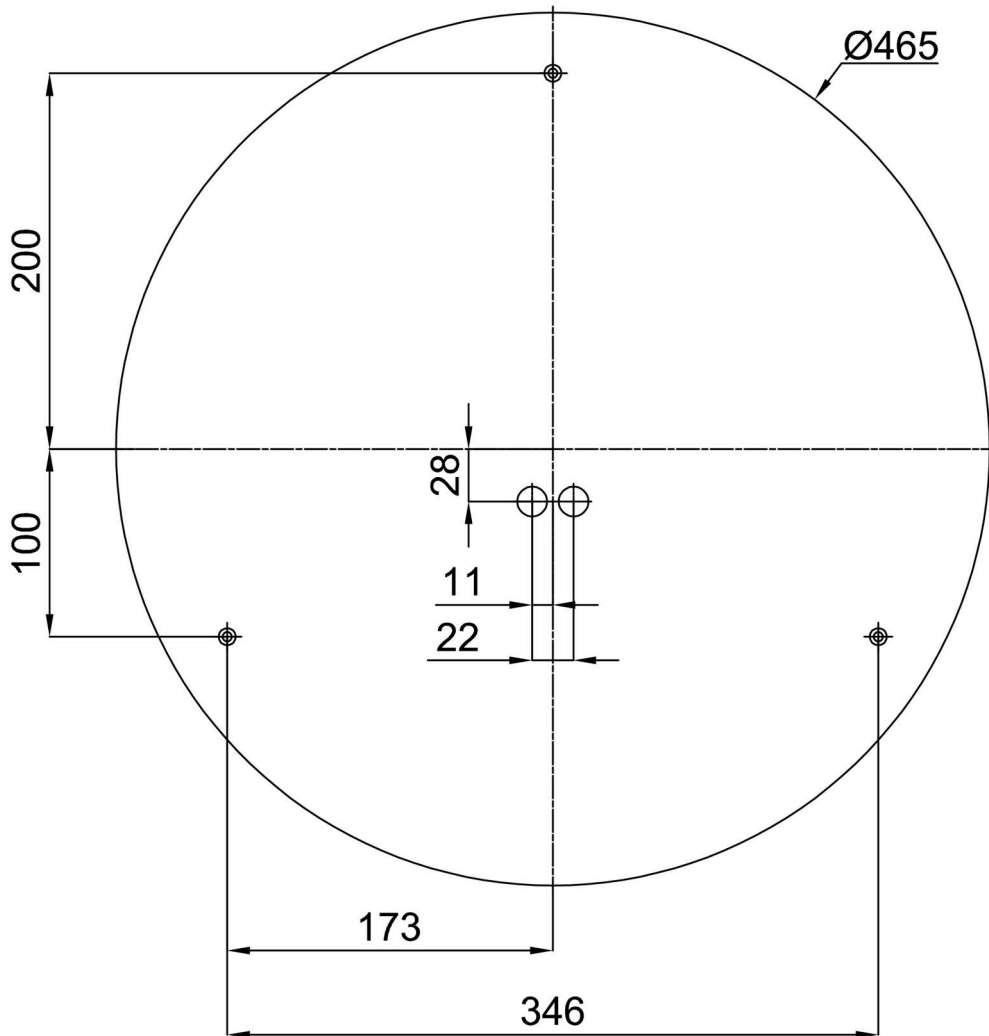

Logistik

EAN	8591728084264
Gewicht NTTO	3.76 Kg
Gewicht BTTO	4.16 Kg
Garantie*	60 Monate

*Die Garantie für die Batterien gilt für 12 Monate ab Kaufdatum.

Einbaumaße: