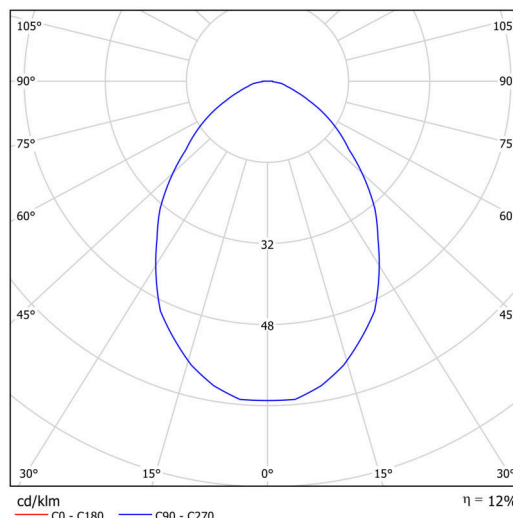

Leuchtend

Leuchtenlichtstrom	970 lm
Lichtstrom der quelle	8070 lm
Leuchteneffizienz	20 lm/W
Temperature	4000 K
LED-Lebensdauer L80/B10	100000 Std.
CRI	Ra80
MacAdam	3
Fotobiologische Sicherheit der Leuchte	Risk group 0