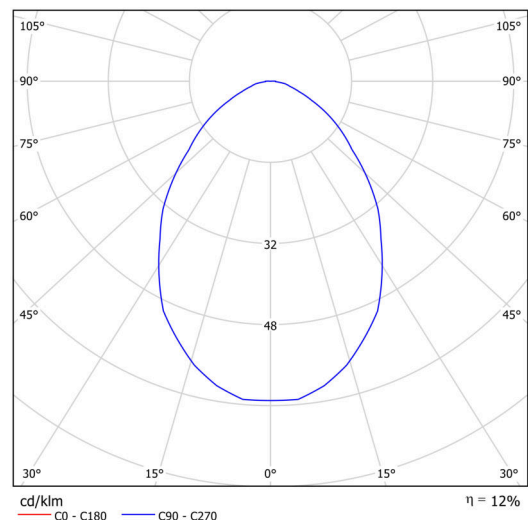

Leuchtend

Leuchtenlichtstrom	930 lm
Lichtstrom der quelle	7740 lm
Leuchteneffizienz	19 lm/W
Temperature	3000 K
LED-Lebensdauer L80/B10	100000 Std.
CRI	Ra80
MacAdam	3
Fotobiologische Sicherheit der Leuchte	Risk group 0