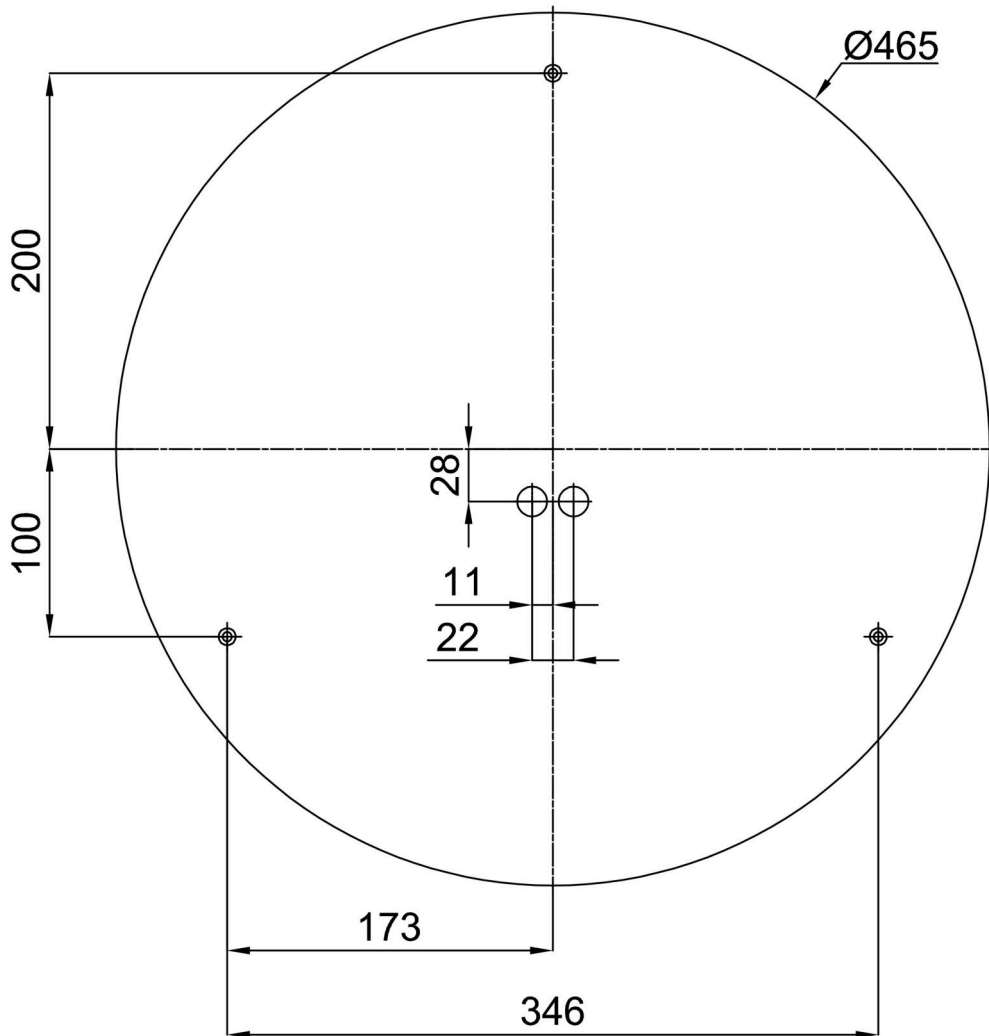

Logistik

EAN	8591728081942
Gewicht NTTO	3.76 Kg
Gewicht BTTO	4.16 Kg
Garantie*	60 Monate

*Die Garantie für die Batterien gilt für 12 Monate ab Kaufdatum.

Einbaumaße: