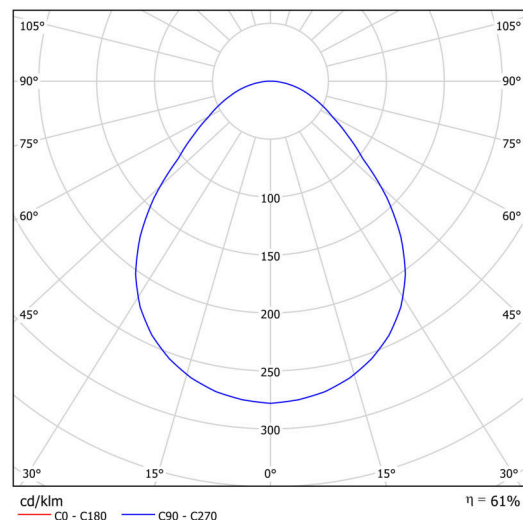

KRUGER 2 FOP

Soukromý: LED-1L16EMP700KN83/FOP2C NK3HST HF 4K#

WWW.OSMONT.CZ

KRUGER 2 FOP

Produktcode: KRU60763

Art: Soukromý: LED-1L16EMP700KN83/FOP2C NK3HST HF 4K#

Technisch

Arten von leuchten	Notfall kombiniert + sensor
Befestigungsart	Aufbauleuchten
Basismaterial	Stahl
Schattenmaterial	Prismatischer Opal (FOP) mit Metallkragen
Schattenfarbe	Weiß schwarz
Schatten halten	Faltsystem
Montageort	Wand / Decke
Breite	395 mm
Länge	395 mm
Höhe	80 mm
Montageloch	3xØ5mm
Kabeldurchgang	2xØ16mm
Schlagfestigkeit	IKxx

Elektrisch

Energieverbrauch	34 W
Schutz vor Eindringen	IP40
Steckdose	LED modul
Akku-Typ	LiFePO4
Notzeit	3 Std.
Klemme	Schnappklemmenblock

Leuchtend

Leuchtenlichtstrom	2850 lm
Lichtstrom der quelle	5270 lm
Lichtstrom der Lichtquelle im Notbetrieb	200 lm
Temperature	4000 K
LED-Lebensdauer L80/B10	100000 Std.
CRI	Ra80
MacAdam	3
Fotobiologische Sicherheit der Leuchte	Risk group 0