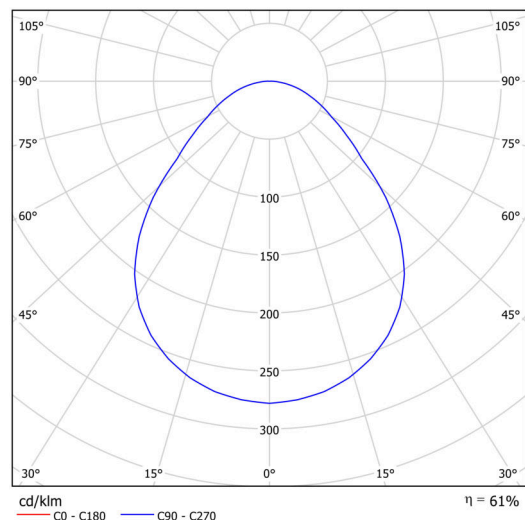

KRUGER 2 FOP

Privat: LED-1L16E500KN83/FOP2C NK3HST HF 4K#

WWW.OSMONT.CZ

KRUGER 2 FOP

Produktcode: KRU60761

Art: Privat: LED-1L16E500KN83/FOP2C NK3HST HF 4K#

Technisch

Arten von leuchten	Notfall kombiniert + sensor
Befestigungsart	Aufbauleuchten
Basismaterial	Stahl
Schattenmaterial	Prismatischer Opal (FOP) mit Metallkragen
Schattenfarbe	Weiß schwarz
Schatten halten	Faltsystem
Montageort	Wand / Decke
Breite	395 mm
Länge	395 mm
Höhe	80 mm
Montageloch	3xØ5mm
Kabeldurchgang	2xØ16mm
Schlagfestigkeit	IKxx

Elektrisch

Energieverbrauch	24 W
Schutz vor Eindringen	IP40
Steckdose	LED modul
Akku-Typ	LiFePO4
Notzeit	3 Std.
Klemme	Schnappklemmenblock

Leuchtend

Leuchtenlichtstrom	2110 lm
Lichtstrom der quelle	3910 lm
Lichtstrom der Lichtquelle im Notbetrieb	200 lm
Temperature	4000 K
LED-Lebensdauer L80/B10	100000 Std.
CRI	Ra80
MacAdam	3
Fotobiologische Sicherheit der Leuchte	Risk group 0