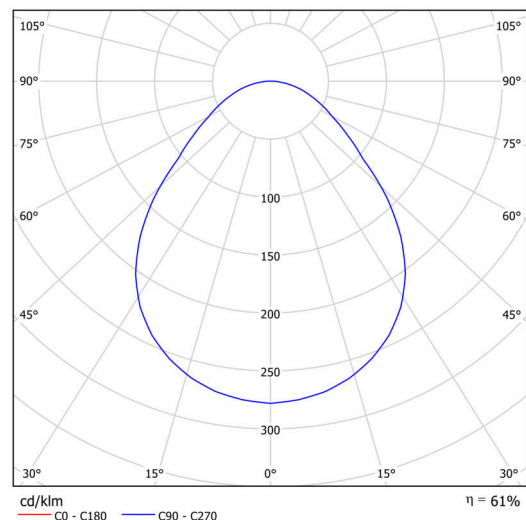

Leuchtend

Leuchtenlichtstrom	2390 lm
Lichtstrom der quelle	3910 lm
Lichtstrom der Lichtquelle im Notbetrieb	200 lm
Temperature	4000 K
LED-Lebensdauer L80/B10	100000 Std.
CRI	Ra80
MacAdam	3
Fotobiologische Sicherheit der Leuchte	Risk group 0