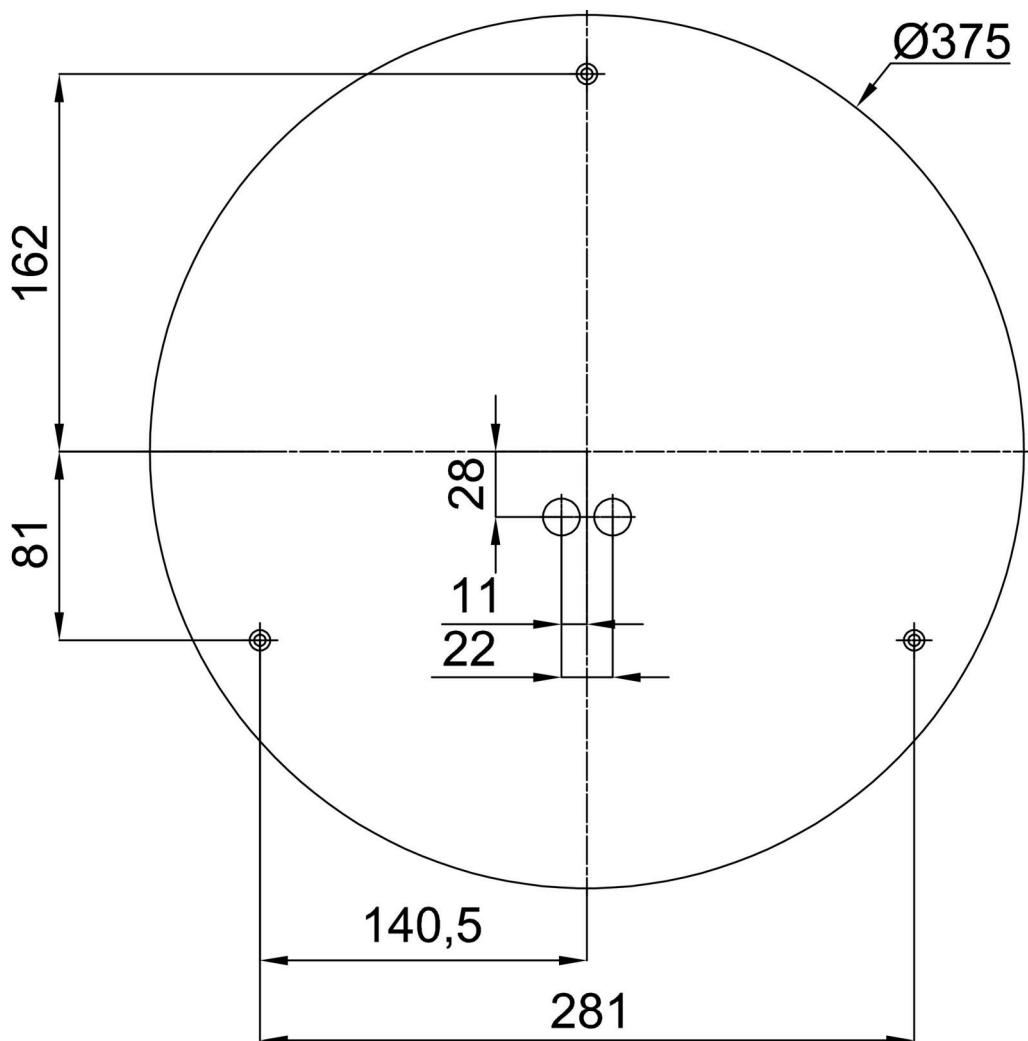

## Einbaumaße:

Zusätzliches Sortiment:

Sockel für Aufputzmontage

Produktcode	Name	Farbe	Beschreibung	Bild	Zeichnung
33502	KN8,K8/BP	Weiß Ral9003	příslušenství		

Lampenschirm

Produktcode	Name	Farbe	Beschreibung	Bild	Zeichnung
20638	FOP2B	Weiß	příslušenství	