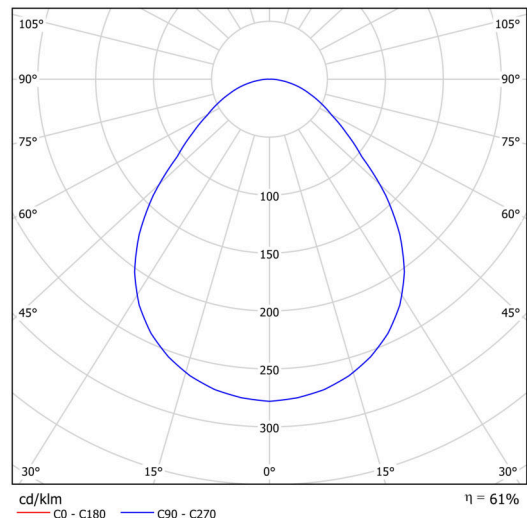

Leuchtend

Leuchtenlichtstrom	2390 lm
Lichtstrom der quelle	3910 lm
Leuchteneffizienz	99 lm/W
Temperature	4000 K
LED-Lebensdauer L80/B10	100000 Std.
CRI	Ra80
MacAdam	3