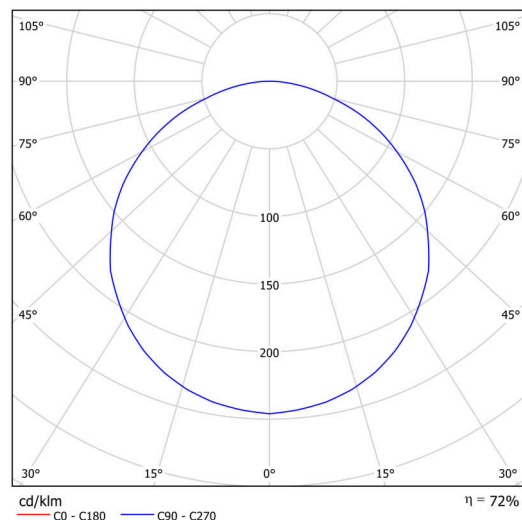

KRUGER 2 F0

Privat: LED-1L16EMP700KN83/F02C NK3HST HF 4K#

WWW.OSMONT.CZ

KRUGER 2 FO

Produktcode: KRU60759

Art: Privat: LED-1L16EMP700KN83/F02C NK3HST HF 4K#

Technisch

Arten von leuchten	Notfall kombiniert + sensor
Befestigungsart	Aufbauleuchten
Basismaterial	Stahl
Schattenmaterial	Kunststoffopal (FO) mit Metallkragen
Schattenfarbe	Weiß schwarz
Schatten halten	Faltsystem
Montageort	Wand / Decke
Breite	395 mm
Länge	395 mm
Höhe	80 mm
Montageloch	3xØ5mm
Kabeldurchgang	2xØ16mm
Schlagfestigkeit	IKxx

Elektrisch

Energieverbrauch	34 W
Schutz vor Eindringen	IP40
Steckdose	LED modul
Akku-Typ	LiFePO4
Notzeit	3 Std.
Klemme	Schnappklemmenblock

Leuchtend

Leuchtenlichtstrom	3370 lm
Lichtstrom der quelle	5270 lm
Lichtstrom der Lichtquelle im Notbetrieb	200 lm
Temperature	4000 K
LED-Lebensdauer L80/B10	100000 Std.
CRI	Ra80
MacAdam	3
Fotobiologische Sicherheit der Leuchte	Risk group 0