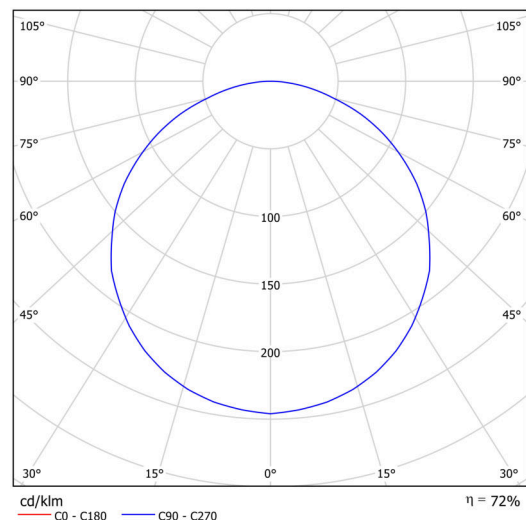

KRUGER 2 FO

Privat: LED-1L16EMP700KN83/F02C NK3HST 4K#

WWW.OSMONT.CZ

KRUGER 2 FO

Produktcode: KRU60758

Art: Privat: LED-1L16EMP700KN83/F02C NK3HST 4K#

Technisch

Arten von leuchten	Notfall kombiniert
Befestigungsart	Aufbauleuchten
Basismaterial	Stahl
Schattenmaterial	Kunststoffopal (FO) mit Metallkragen
Schattenfarbe	Weiß schwarz
Schatten halten	Faltsystem
Montageort	Wand / Decke
Breite	395 mm
Länge	395 mm
Höhe	80 mm
Montageloch	3xØ5mm
Kabeldurchgang	2xØ16mm
Schlagfestigkeit	IKxx

Elektrisch

Energieverbrauch	34 W
Schutz vor Eindringen	IP40
Steckdose	LED modul
Akku-Typ	LiFePO4
Notzeit	3 Std.
Klemme	Schnappklemmenblock

Leuchtend

Leuchtenlichtstrom	3370 lm
Lichtstrom der quelle	5270 lm
Lichtstrom der Lichtquelle im Notbetrieb	200 lm
Temperature	4000 K
LED-Lebensdauer L80/B10	100000 Std.
CRI	Ra80
MacAdam	3
Fotobiologische Sicherheit der Leuchte	Risk group 0