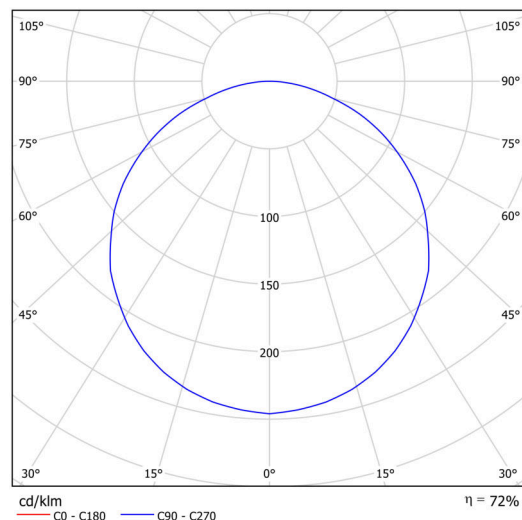

KRUGER 2 FO

Privat: LED-1L16E500KN83/F02C NK3HST HF 4K#

WWW.OSMONT.CZ

KRUGER 2 FO

Produktcode: KRU60757

Art: Privat: LED-1L16E500KN83/F02C NK3HST HF 4K#

Technisch

Arten von leuchten	Notfall kombiniert + sensor
Befestigungsart	Aufbauleuchten
Basismaterial	Stahl
Schattenmaterial	Kunststoffopal (FO) mit Metallkragen
Schattenfarbe	Weiß schwarz
Schatten halten	Faltsystem
Montageort	Wand / Decke
Breite	395 mm
Länge	395 mm
Höhe	80 mm
Montageloch	3xØ5mm
Kabeldurchgang	2xØ16mm
Schlagfestigkeit	IKxx

Elektrisch

Energieverbrauch	24 W
Schutz vor Eindringen	IP40
Steckdose	LED modul
Akku-Typ	LiFePO4
Notzeit	3 Std.
Klemme	Schnappklemmenblock

Leuchtend

Leuchtenlichtstrom	2500 lm
Lichtstrom der quelle	3910 lm
Lichtstrom der Lichtquelle im Notbetrieb	200 lm
Temperature	4000 K
LED-Lebensdauer L80/B10	100000 Std.
CRI	Ra80
MacAdam	3
Fotobiologische Sicherheit der Leuchte	Risk group 0