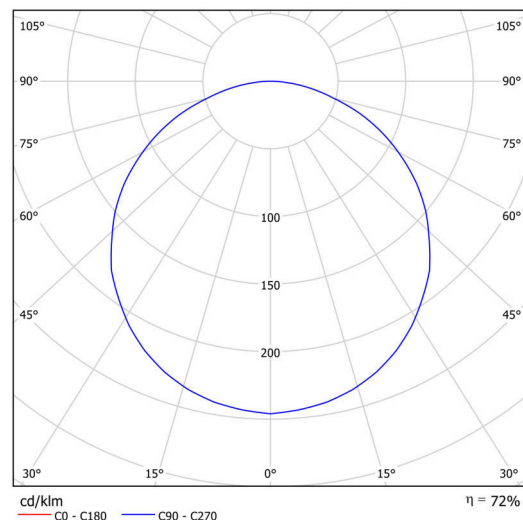

Leuchtend

Leuchtenlichtstrom	2500 lm
Lichtstrom der quelle	3910 lm
Lichtstrom der Lichtquelle im Notbetrieb	200 lm
Temperature	4000 K
LED-Lebensdauer L80/B10	100000 Std.
CRI	Ra80
MacAdam	3
Fotobiologische Sicherheit der Leuchte	Risk group 0