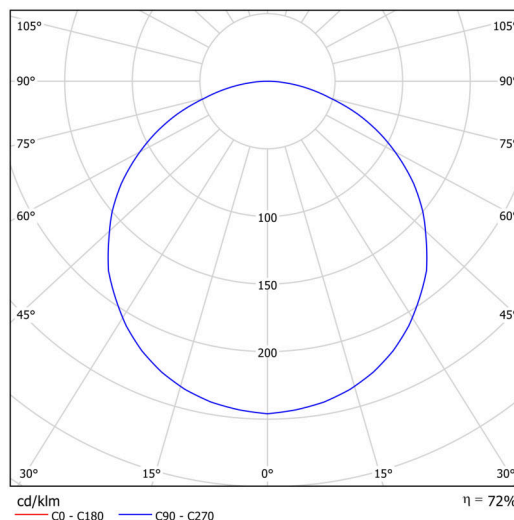

KRUGER 2 F0

Soukromý: LED-1L16EMP700KN83/F02B NK3HST HF 4K#

KRUGER 2 FO

Produktcode: KRU60751

Art: Soukromý: LED-1L16EMP700KN83/FO2B NK3HST HF 4K#

Technisch

Arten von leuchten	Notfall kombiniert + sensor
Befestigungsart	Aufbauleuchten
Basismaterial	Stahl
Schattenmaterial	Kunststoffopal (FO) mit Metallkragen
Schattenfarbe	Weiß
Schatten halten	Faltsystem
Montageort	Wand / Decke
Breite	395 mm
Länge	395 mm
Höhe	80 mm
Montageloch	3xØ5mm
Kabeldurchgang	2xØ16mm
Schlagfestigkeit	IKxx

Elektrisch

Energieverbrauch	34 W
Schutz vor Eindringen	IP40
Steckdose	LED modul
Akku-Typ	LiFePO4
Notzeit	3 Std.
Klemme	Schnappklemmenblock

Leuchtend

Leuchtenlichtstrom	3740 lm
Lichtstrom der quelle	5270 lm
Lichtstrom der Lichtquelle im Notbetrieb	200 lm
Temperature	4000 K
LED-Lebensdauer L80/B10	100000 Std.
CRI	Ra80
MacAdam	3
Fotobiologische Sicherheit der Leuchte	Risk group 0