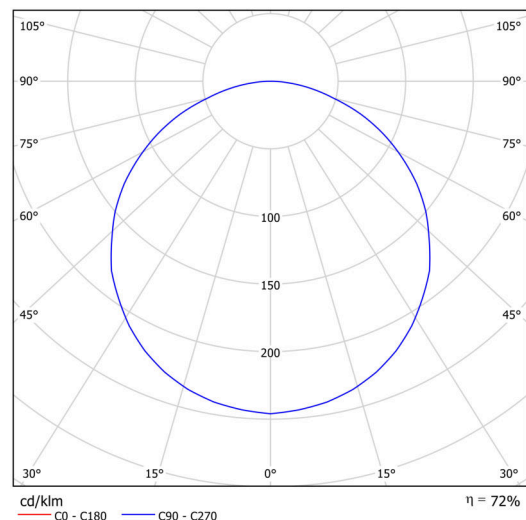

Leuchtend

Leuchtenlichtstrom	2780 lm
Lichtstrom der quelle	3910 lm
Lichtstrom der Lichtquelle im Notbetrieb	200 lm
Temperature	4000 K
LED-Lebensdauer L80/B10	100000 Std.
CRI	Ra80
MacAdam	3
Fotobiologische Sicherheit der Leuchte	Risk group 0