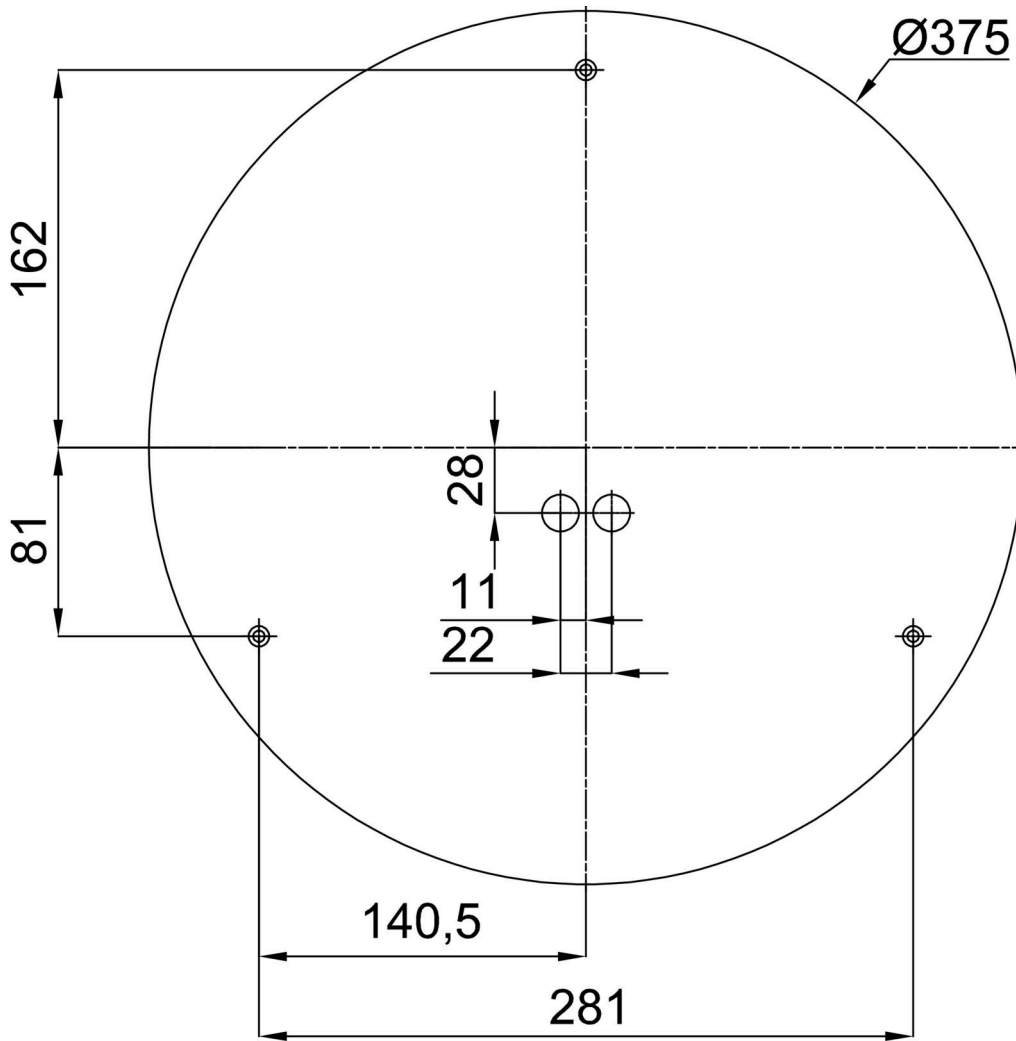

Logistik

EAN	8591728083557
Gewicht NTTO	2.7 Kg
Gewicht BTTO	3.1 Kg
Garantie*	60 Monate

*Die Garantie für die Batterien gilt für 12 Monate ab Kaufdatum.

Einbaumaße: