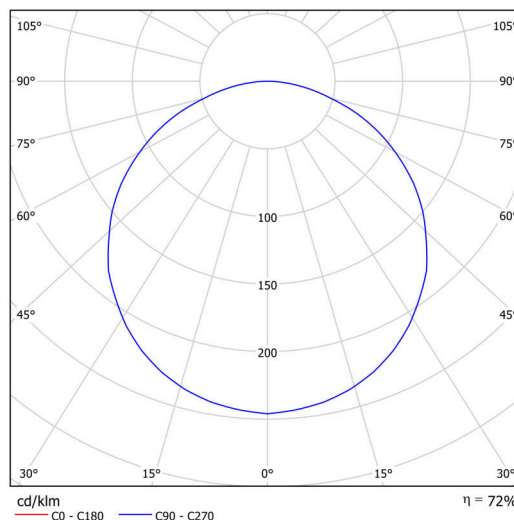

Leuchtend

Leuchtenlichtstrom	2780 lm
Lichtstrom der quelle	3910 lm
Leuchteneffizienz	115 lm/W
Temperature	4000 K
LED-Lebensdauer L80/B10	100000 Std.
CRI	Ra80
MacAdam	3
Fotobiologische Sicherheit der Leuchte	Risk group 0