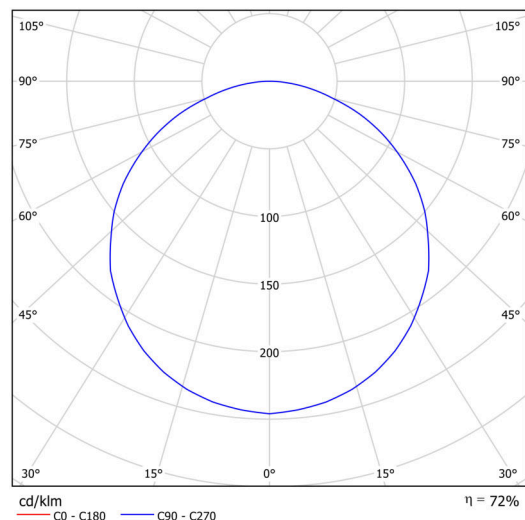

KRUGER 2 F0

Soukromý: LED-1L16EMP700KN83/F02C NK3HST HF 3K#

WWW.OSMONT.CZ

KRUGER 2 FO

Produktcode: KRU60259

Art: Soukromý: LED-1L16EMP700KN83/FO2C NK3HST HF 3K#

Technisch

Arten von leuchten	Notfall kombiniert + sensor
Befestigungsart	Aufbauleuchten
Basismaterial	Stahl
Schattenmaterial	Kunststoffopal (FO) mit Metallkragen
Schattenfarbe	Weiß schwarz
Schatten halten	Faltsystem
Montageort	Wand / Decke
Breite	395 mm
Länge	395 mm
Höhe	80 mm
Montageloch	3xØ5mm
Kabeldurchgang	2xØ16mm
Schlagfestigkeit	IKxx

Elektrisch

Energieverbrauch	34 W
Schutz vor Eindringen	IP40
Steckdose	LED modul
Akku-Typ	LiFePO4
Notzeit	3 Std.
Klemme	Schnappklemmenblock

Leuchtend

Leuchtenlichtstrom	3230 lm
Lichtstrom der quelle	5050 lm
Lichtstrom der Lichtquelle im Notbetrieb	200 lm
Temperature	3000 K
LED-Lebensdauer L80/B10	100000 Std.
CRI	Ra80
MacAdam	3
Fotobiologische Sicherheit der Leuchte	Risk group 0