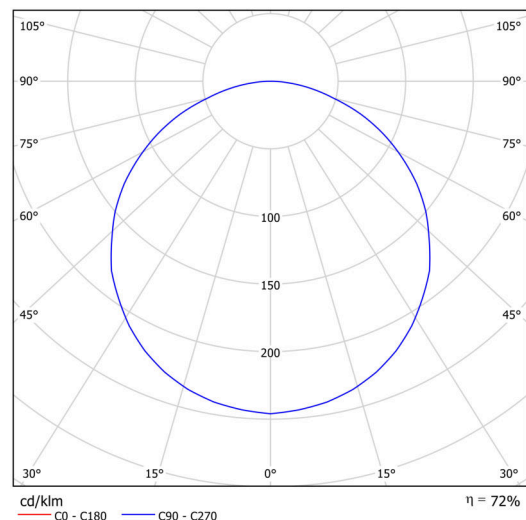

KRUGER 2 F0

Privat: LED-1L16EMP700KN83/F02B NK3HST HF 3K#

WWW.OSMONT.CZ

KRUGER 2 FO

Produktcode: KRU60251

Art: Privat: LED-1L16EMP700KN83/F02B NK3HST HF 3K#

Technisch

Arten von leuchten	Notfall kombiniert + sensor
Befestigungsart	Aufbauleuchten
Basismaterial	Stahl
Schattenmaterial	Kunststoffopal (FO) mit Metallkragen
Schattenfarbe	Weiß
Schatten halten	Faltsystem
Montageort	Wand / Decke
Breite	395 mm
Länge	395 mm
Höhe	80 mm
Montageloch	3xØ5mm
Kabeldurchgang	2xØ16mm
Schlagfestigkeit	IKxx

Elektrisch

Energieverbrauch	34 W
Schutz vor Eindringen	IP40
Steckdose	LED modul
Akku-Typ	LiFePO4
Notzeit	3 Std.
Klemme	Schnappklemmenblock

Leuchtend

Leuchtenlichtstrom	3590 lm
Lichtstrom der quelle	5050 lm
Lichtstrom der Lichtquelle im Notbetrieb	200 lm
Temperature	3000 K
LED-Lebensdauer L80/B10	100000 Std.
CRI	Ra80
MacAdam	3
Fotobiologische Sicherheit der Leuchte	Risk group 0