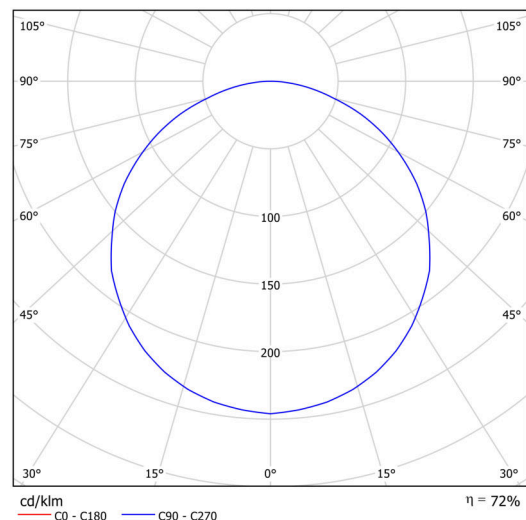

KRUGER 2 F0

Soukromý: LED-1L16E500KN83/F02B NK3HST HF 3K#

WWW.OSMONT.CZ

KRUGER 2 FO

Produktcode: KRU60249

Art: Soukromý: LED-1L16E500KN83/FO2B NK3HST HF 3K#

Technisch

Arten von leuchten	Notfall kombiniert + sensor
Befestigungsart	Aufbauleuchten
Basismaterial	Stahl
Schattenmaterial	Kunststoffopal (FO) mit Metallkragen
Schattenfarbe	Weiß
Schatten halten	Faltsystem
Montageort	Wand / Decke
Breite	395 mm
Länge	395 mm
Höhe	80 mm
Montageloch	3xØ5mm
Kabeldurchgang	2xØ16mm
Schlagfestigkeit	IKxx

Elektrisch

Energieverbrauch	24 W
Schutz vor Eindringen	IP40
Steckdose	LED modul
Akku-Typ	LiFePO4
Notzeit	3 Std.
Klemme	Schnappklemmenblock

Leuchtend

Leuchtenlichtstrom	2660 lm
Lichtstrom der quelle	3750 lm
Lichtstrom der Lichtquelle im Notbetrieb	200 lm
Temperature	3000 K
LED-Lebensdauer L80/B10	100000 Std.
CRI	Ra80
MacAdam	3
Fotobiologische Sicherheit der Leuchte	Risk group 0