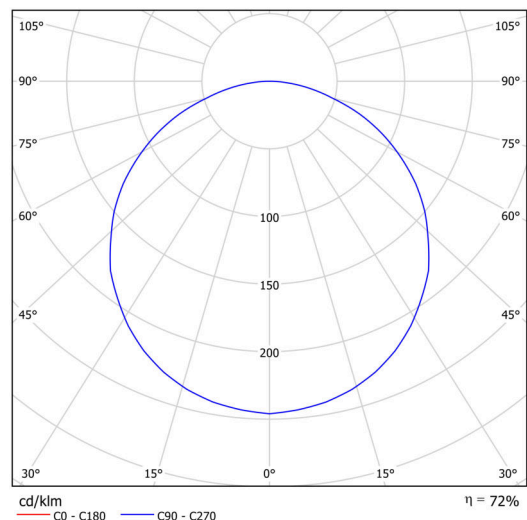

KRUGER 2 F0

Privat: LED-1L16E500KN83/F02B NK3HST 3K#

WWW.OSMONT.CZ

KRUGER 2 FO

Produktcode: KRU60248

Art: Privat: LED-1L16E500KN83/F02B NK3HST 3K#

Technisch

Arten von leuchten	Notfall kombiniert
Befestigungsart	Aufbauleuchten
Basismaterial	Stahl
Schattenmaterial	Kunststoffopal (FO) mit Metallkragen
Schattenfarbe	Weiß
Schatten halten	Faltsystem
Montageort	Wand / Decke
Breite	395 mm
Länge	395 mm
Höhe	80 mm
Montageloch	3xØ5mm
Kabeldurchgang	2xØ16mm
Schlagfestigkeit	IKxx

Elektrisch

Energieverbrauch	24 W
Schutz vor Eindringen	IP40
Steckdose	LED modul
Akku-Typ	LiFePO4
Notzeit	3 Std.
Klemme	Schnappklemmenblock

Leuchtend

Leuchtenlichtstrom	2660 lm
Lichtstrom der quelle	3750 lm
Lichtstrom der Lichtquelle im Notbetrieb	200 lm
Temperature	3000 K
LED-Lebensdauer L80/B10	100000 Std.
CRI	Ra80
MacAdam	3
Fotobiologische Sicherheit der Leuchte	Risk group 0