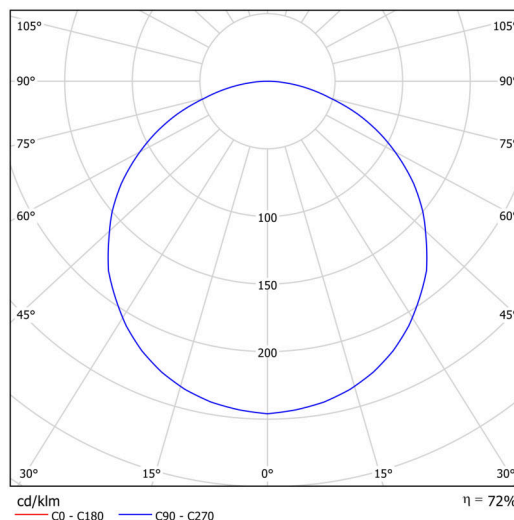

Leuchtend

Fotobiologische Sicherheit der Leuchte	Risk group 0

Eulum-Daten für Berechnungsprogramme sind unter www.osmont.cz verfügbar.