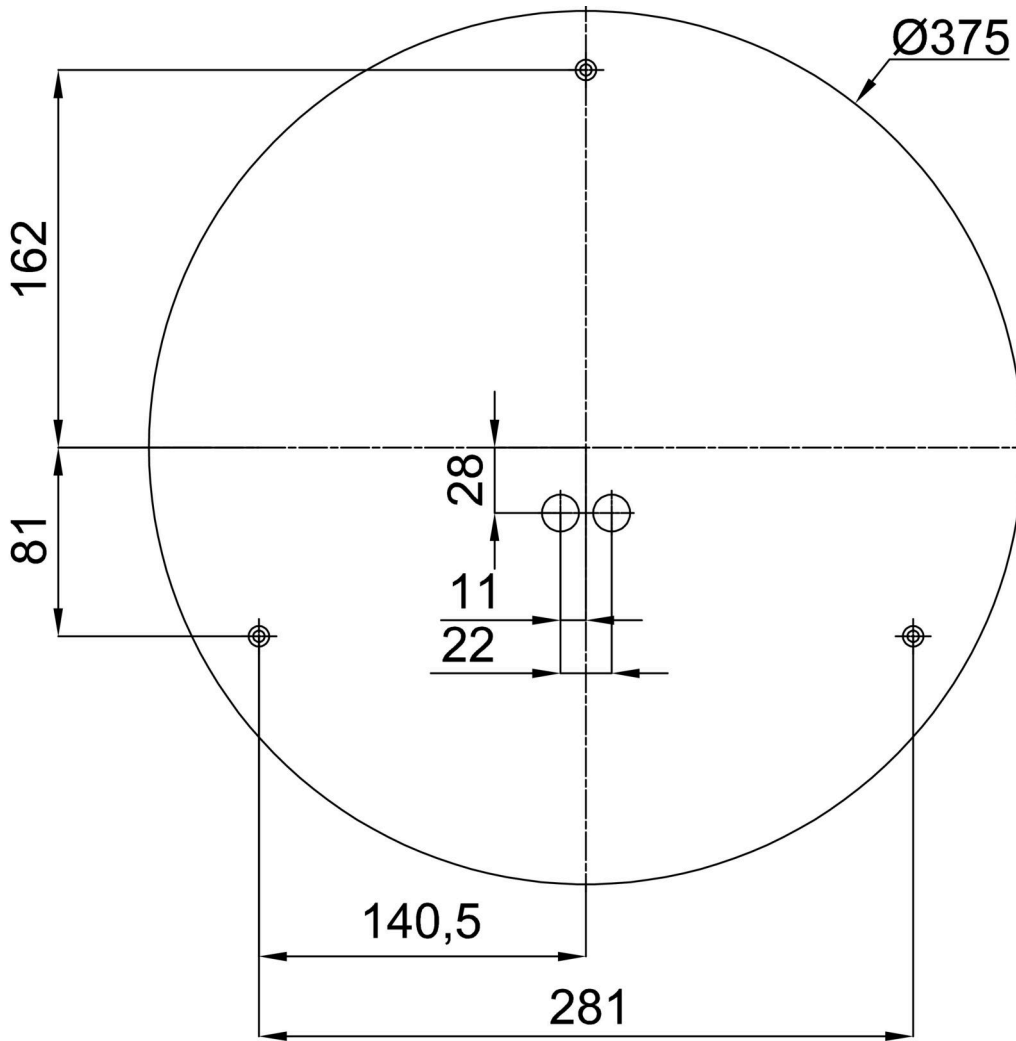

Technisch

Arten von leuchten	Sensor
Befestigungsart	Aufbauleuchten
Basismaterial	Stahl
Schattenmaterial	Kunststoffopal (FO) mit Metallkragen
Grundfarbe	Schwarz Ral9005
Schattenfarbe	Weiß schwarz
Schatten halten	Faltsystem
Montageort	Wand / Decke
Breite	395 mm
Länge	395 mm
Höhe	80 mm
Durchmesser	ø 395 mm
Montageloch	3xø5mm
Kabeldurchgang	2xø16mm
Betriebstemperatur	von -20°C bis +30°C

Elektrisch

Energieverbrauch	2x25 W
Schutz vor Eindringen	IP40
Steckdose	E27
Sensor	HF
Klemme	Schnappklemmenblock

Leuchtend

Fotobiologische Sicherheit der Leuchte	Risk group 0
--	--------------

Eulum-Daten für Berechnungsprogramme sind unter www.osmont.cz verfügbar.

Logistik

EAN	8591728080525
Gewicht NTTO	2.7 Kg
Gewicht BTTO	3.1 Kg
Garantie*	60 Monate

*Die Garantie für die Batterien gilt für 12 Monate ab Kaufdatum.

Einbaumaße:

Zusätzliches Sortiment:

Sockel für Aufputzmontage