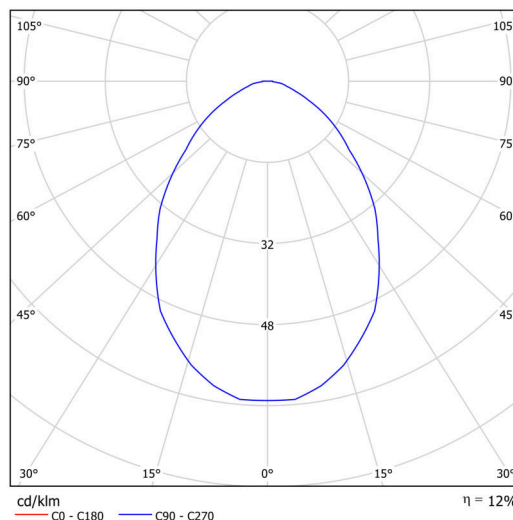

Leuchtend

Leuchtenlichtstrom	580 lm
Lichtstrom der quelle	5270 lm
Leuchteneffizienz	17 lm/W
Temperature	4000 K
LED-Lebensdauer L80/B10	100000 Std.
CRI	Ra80
MacAdam	3
Fotobiologische Sicherheit der Leuchte	Risk group 0