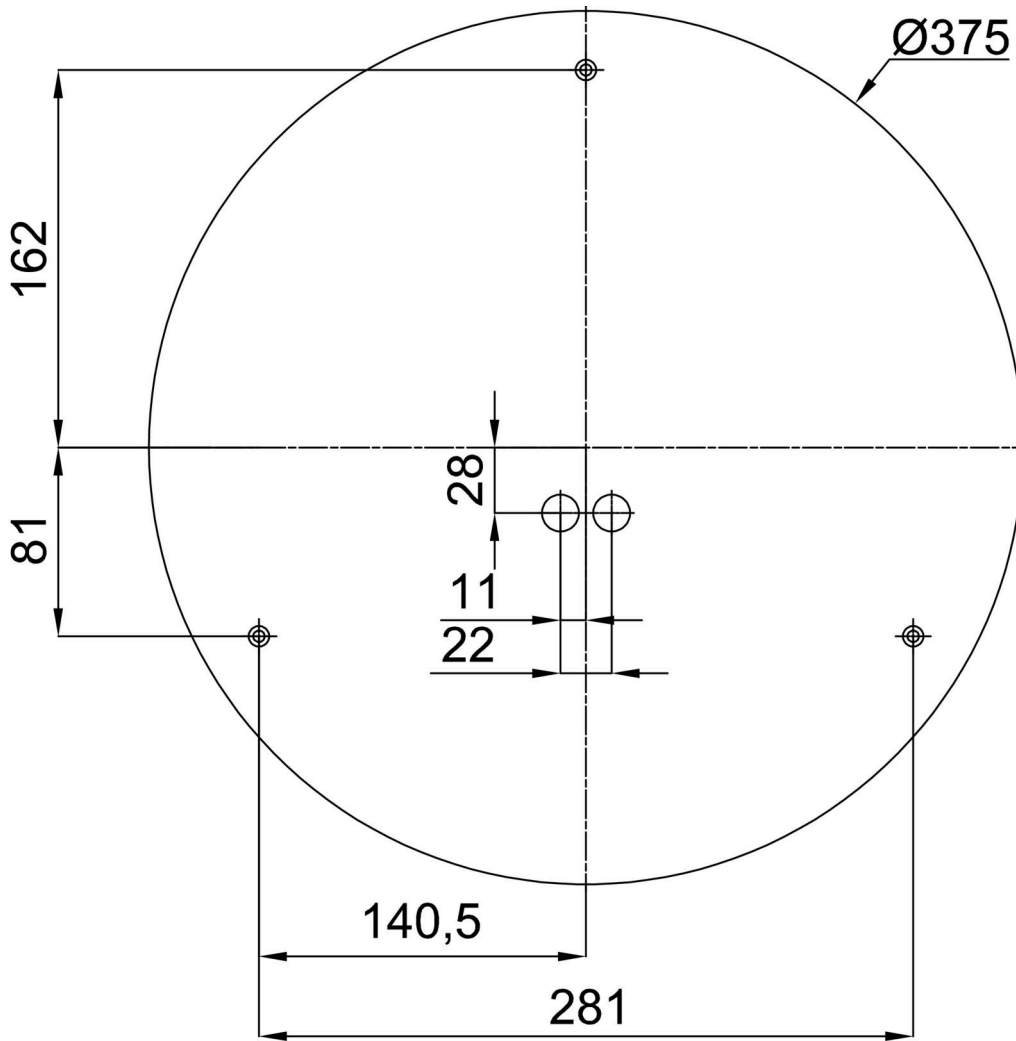

Technisch

Arten von leuchten	Dimmbar
Befestigungsart	Aufbauleuchten
Basismaterial	Stahl
Schattenmaterial	schwarzer Kunststoff mit Metallkragen
Grundfarbe	Schwarz Ral9005
Schattenfarbe	Schwarz
Schatten halten	Faltsystem
Montageort	Wand / Decke
Breite	395 mm
Länge	395 mm
Höhe	80 mm
Durchmesser	ø 395 mm
Montageloch	3xø5mm
Kabeldurchgang	2xø16mm
Energieklasse	D
Betriebstemperatur	von -20°C bis +30°C

Einbaumaße:

Zusätzliches Sortiment:

Sockel für Aufputzmontage

Produktcode	Name	Farbe	Beschreibung	Bild	Zeichnung
33502	KN8,K8/BP	Weiß Ral9003			

Lampenschirm

Produktcode	Name	Farbe	Beschreibung	Bild	Zeichnung
20642	FC2C	Schwarz		